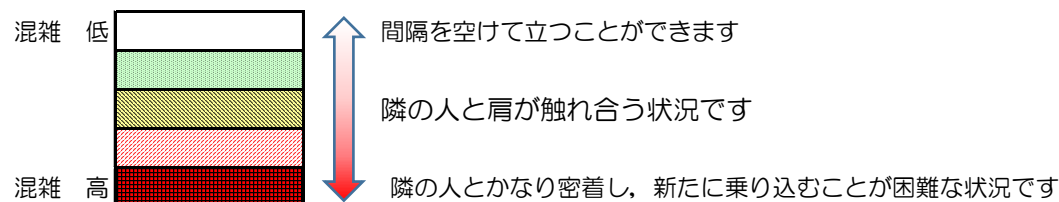

# 箱崎線（中洲川端方面）の混雑状況

混雑状況の目安

■ **令和2年6月30日(火)**のご利用状況をもとに作成しています。

(中洲川端方面)	貝塚 ↵ 箱崎九大前	箱崎九大前 ↵ 箱崎宮前	箱崎宮前 ↵ 馬出九大病院前	馬出九大病院前 ↵ 千代県庁口	千代県庁口 ↵ 呉服町	呉服町 ↵ 中洲川端
16:00 - 16:15						
16:15 - 16:30						
16:30 - 16:45						
16:45 - 17:00						
17:00 - 17:15						
17:15 - 17:30						
17:30 - 17:45						
17:45 - 18:00						
18:00 - 18:15						
18:15 - 18:30						
18:30 - 18:45						
18:45 - 19:00						

※上記の混雑状況は、目安です。  
 ※同じ時間帯でも列車毎の混雑状況には偏りがあります。