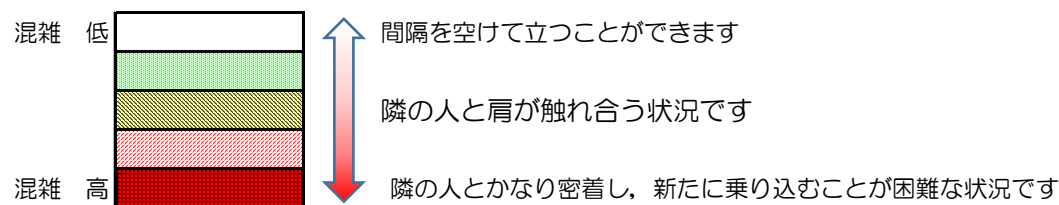

箱崎線（貝塚方面）の混雑状況

■ **令和2年6月30日(火)**のご利用状況をもとに作成しています。

混雑状況の目安

(貝塚方面)	中洲川端 ↳ 呉服町	呉服町 ↳ 千代県庁口	千代県庁口 ↳ 馬出九大病院前	馬出九大病院前 ↳ 箱崎宮前	箱崎宮前 ↳ 箱崎九大前	箱崎九大前 ↳ 貝塚
16:00 - 16:15						
16:15 - 16:30						
16:30 - 16:45						
16:45 - 17:00						
17:00 - 17:15						
17:15 - 17:30						
17:30 - 17:45						
17:45 - 18:00						
18:00 - 18:15						
18:15 - 18:30						
18:30 - 18:45						
18:45 - 19:00						

※上記の混雑状況は、目安です。
※同じ時間帯でも列車毎の混雑状況には偏りがあります。