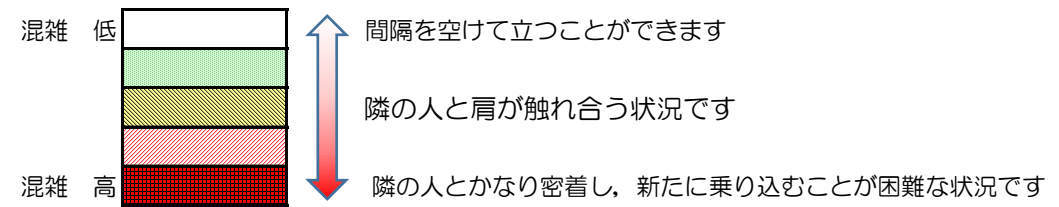

七隈線（橋本方面）の混雑状況

■ **令和2年6月30日(火)**のご利用状況をもとに作成しています。

混雑状況の目安

(橋本方面)	天神南 ↵ 渡辺通	渡辺通 ↵ 薬院	薬院 ↵ 薬院大通	薬院大通 ↵ 桜坂	桜坂 ↵ 六本松	六本松 ↵ 別府	別府 ↵ 茶山	茶山 ↵ 金山	金山 ↵ 七隈	七隈 ↵ 福大前	福大前 ↵ 梅林	梅林 ↵ 野芥	野芥 ↵ 賀茂	賀茂 ↵ 次郎丸	次郎丸 ↵ 橋本
7:00 - 7:15															
7:15 - 7:30															
7:30 - 7:45															
7:45 - 8:00															
8:00 - 8:15															
8:15 - 8:30															
8:30 - 8:45															
8:45 - 9:00															
9:00 - 9:15															
9:15 - 9:30															
9:30 - 9:45															
9:45 - 10:00															

※上記の混雑状況は、目安です。

※同じ時間帯でも列車毎の混雑状況には偏りがあります。

七隈線（天神南方面）の混雑状況

■ **令和2年6月30日(火)**のご利用状況をもとに作成しています。

混雑状況の目安

(天神南方面)	橋本 ↵ 次郎丸	次郎丸 ↵ 賀茂	賀茂 ↵ 野芥	野芥 ↵ 梅林	梅林 ↵ 福大前	福大前 ↵ 七隈	七隈 ↵ 金山	金山 ↵ 茶山	茶山 ↵ 別府	別府 ↵ 六本松	六本松 ↵ 桜坂	桜坂 ↵ 薬院大通	薬院大通 ↵ 薬院	薬院 ↵ 渡辺通	渡辺通 ↵ 天神南
7:00 - 7:15															
7:15 - 7:30												低	低		
7:30 - 7:45									低	低	中	中	中	低	
7:45 - 8:00									低	低	中	中	中		
8:00 - 8:15								低	低	中	中	中	中	低	
8:15 - 8:30							低	低	中	中	中	中	中	低	
8:30 - 8:45												低			
8:45 - 9:00															
9:00 - 9:15															
9:15 - 9:30															
9:30 - 9:45															
9:45 - 10:00															