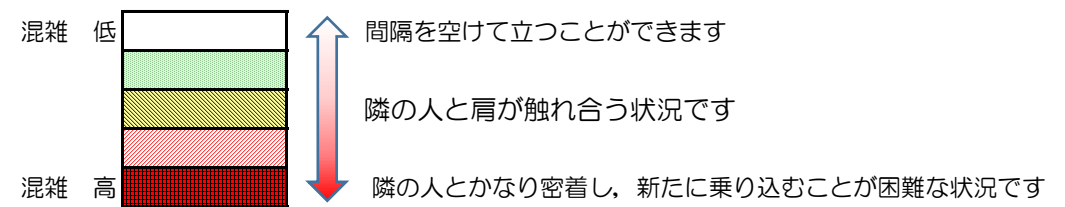

七隈線（橋本方面）の混雑状況

■ **令和2年6月30日(火)**のご利用状況をもとに作成しています。

混雑状況の目安

(橋本方面)	天神南 ↵ 渡辺通	渡辺通 ↵ 薬院	薬院 ↵ 薬院大通	薬院大通 ↵ 桜坂	桜坂 ↵ 六本松	六本松 ↵ 別府	別府 ↵ 茶山	茶山 ↵ 金山	金山 ↵ 七隈	七隈 ↵ 福大前	福大前 ↵ 梅林	梅林 ↵ 野芥	野芥 ↵ 賀茂	賀茂 ↵ 次郎丸	次郎丸 ↵ 橋本
7:00 - 7:15															
7:15 - 7:30															
7:30 - 7:45															
7:45 - 8:00															
8:00 - 8:15															
8:15 - 8:30															
8:30 - 8:45															
8:45 - 9:00															
9:00 - 9:15															
9:15 - 9:30															
9:30 - 9:45															
9:45 - 10:00															

※上記の混雑状況は、目安です。

※同じ時間帯でも列車毎の混雑状況には偏りがあります。

七隈線（天神南方面）の混雑状況

■ **令和2年6月30日(火)**のご利用状況をもとに作成しています。

混雑状況の目安

(天神南方面)	橋本 ↵ 次郎丸	次郎丸 ↵ 賀茂	賀茂 ↵ 野芥	野芥 ↵ 梅林	梅林 ↵ 福大前	福大前 ↵ 七隈	七隈 ↵ 金山	金山 ↵ 茶山	茶山 ↵ 別府	別府 ↵ 六本松	六本松 ↵ 桜坂	桜坂 ↵ 薬院大通	薬院大通 ↵ 薬院	薬院 ↵ 渡辺通	渡辺通 ↵ 天神南
7:00 - 7:15															
7:15 - 7:30												低	低		
7:30 - 7:45									低	低	中	中	中	低	
7:45 - 8:00									低	低	中	中	中		
8:00 - 8:15								低	低	中	中	中	中	低	
8:15 - 8:30							低	低	中	中	中	中	中	低	
8:30 - 8:45												低			
8:45 - 9:00															
9:00 - 9:15															
9:15 - 9:30															
9:30 - 9:45															
9:45 - 10:00															