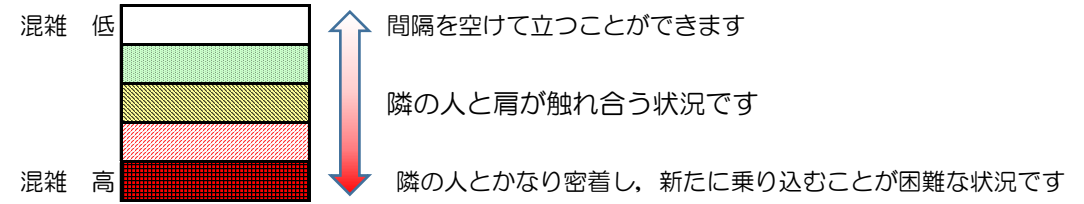

箱崎線（中洲川端方面）の混雑状況

混雑状況の目安

■ **令和2年6月29日(月)**のご利用状況をもとに作成しています。

(中洲川端方面)	貝塚 ↵ 箱崎九大前	箱崎九大前 ↵ 箱崎宮前	箱崎宮前 ↵ 馬出九大病院前	馬出九大病院前 ↵ 千代県庁口	千代県庁口 ↵ 呉服町	呉服町 ↵ 中洲川端
7:00 - 7:15						
7:15 - 7:30						
7:30 - 7:45						
7:45 - 8:00						
8:00 - 8:15						
8:15 - 8:30						
8:30 - 8:45						
8:45 - 9:00						
9:00 - 9:15						
9:15 - 9:30						
9:30 - 9:45						
9:45 - 10:00						

※上記の混雑状況は、目安です。
 ※同じ時間帯でも列車毎の混雑状況には偏りがあります。

箱崎線（貝塚方面）の混雑状況

混雑状況の目安

■令和2年6月29日(月)のご利用状況をもとに作成しています。

(貝塚方面)	中洲川端 ↳ 呉服町	呉服町 ↳ 千代県庁口	千代県庁口 ↳ 馬出九大病院前	馬出九大病院前 ↳ 箱崎宮前	箱崎宮前 ↳ 箱崎九大前	箱崎九大前 ↳ 貝塚
7:00 - 7:15						
7:15 - 7:30						
7:30 - 7:45						
7:45 - 8:00						
8:00 - 8:15						
8:15 - 8:30						
8:30 - 8:45						
8:45 - 9:00						
9:00 - 9:15						
9:15 - 9:30						
9:30 - 9:45						
9:45 - 10:00						