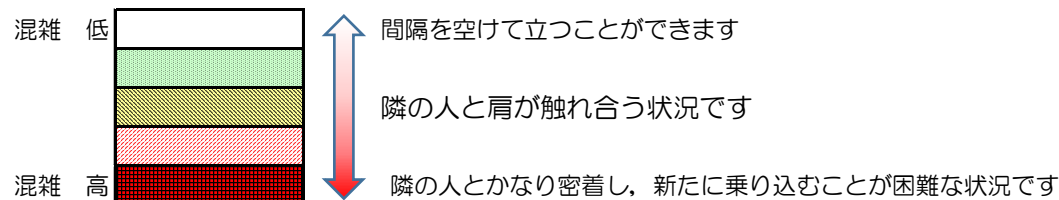

箱崎線（中洲川端方面）の混雑状況

混雑状況の目安

■ **令和2年6月29日(月)**のご利用状況をもとに作成しています。

(中洲川端方面)	貝塚 ↵ 箱崎九大前	箱崎九大前 ↵ 箱崎宮前	箱崎宮前 ↵ 馬出九大病院前	馬出九大病院前 ↵ 千代県庁口	千代県庁口 ↵ 呉服町	呉服町 ↵ 中洲川端
7:00 - 7:15						
7:15 - 7:30						
7:30 - 7:45						
7:45 - 8:00						
8:00 - 8:15						
8:15 - 8:30						
8:30 - 8:45						
8:45 - 9:00						
9:00 - 9:15						
9:15 - 9:30						
9:30 - 9:45						
9:45 - 10:00						

※上記の混雑状況は、目安です。
 ※同じ時間帯でも列車毎の混雑状況には偏りがあります。

箱崎線（貝塚方面）の混雑状況

混雑状況の目安

■令和2年6月29日(月)のご利用状況をもとに作成しています。

(貝塚方面)	中洲川端 ↳ 呉服町	呉服町 ↳ 千代県庁口	千代県庁口 ↳ 馬出九大病院前	馬出九大病院前 ↳ 箱崎宮前	箱崎宮前 ↳ 箱崎九大前	箱崎九大前 ↳ 貝塚
7:00 - 7:15						
7:15 - 7:30						
7:30 - 7:45						
7:45 - 8:00						
8:00 - 8:15						
8:15 - 8:30						
8:30 - 8:45						
8:45 - 9:00						
9:00 - 9:15						
9:15 - 9:30						
9:30 - 9:45						
9:45 - 10:00						