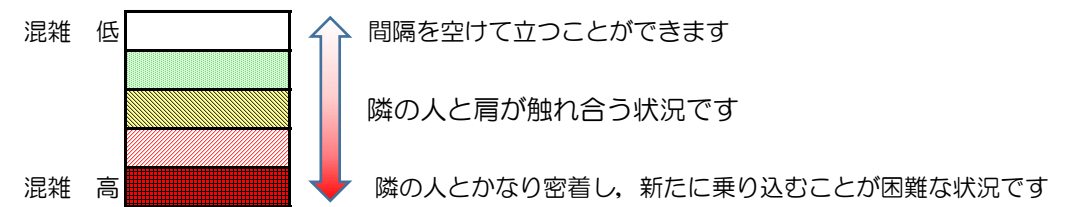

# 七隈線（橋本方面）の混雑状況

■ **令和2年6月29日(月)**のご利用状況をもとに作成しています。

混雑状況の目安

(橋本方面)	天神南 ↳ 渡辺通	渡辺通 ↳ 薬院	薬院 ↳ 薬院大通	薬院大通 ↳ 桜坂	桜坂 ↳ 六本松	六本松 ↳ 別府	別府 ↳ 茶山	茶山 ↳ 金山	金山 ↳ 七隈	七隈 ↳ 福大前	福大前 ↳ 梅林	梅林 ↳ 野芥	野芥 ↳ 賀茂	賀茂 ↳ 次郎丸	次郎丸 ↳ 橋本
16:00 - 16:15															
16:15 - 16:30															
16:30 - 16:45															
16:45 - 17:00															
17:00 - 17:15															
17:15 - 17:30															
17:30 - 17:45															
17:45 - 18:00															
18:00 - 18:15															
18:15 - 18:30															
18:30 - 18:45															
18:45 - 19:00															

※上記の混雑状況は、目安です。  
 ※同じ時間帯でも列車毎の混雑状況には偏りがあります。