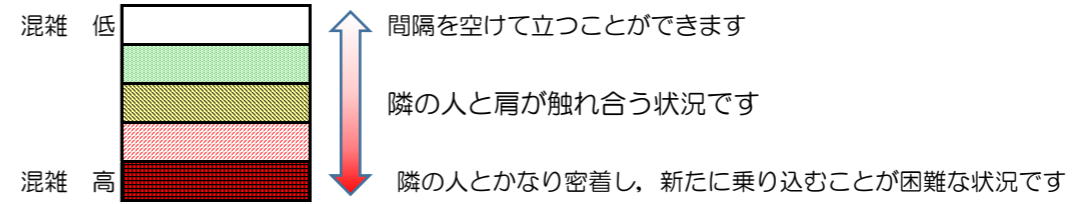

箱崎線（中洲川端方面）の混雑状況

混雑状況の目安

■ **令和2年6月26日(金)**のご利用状況をもとに作成しています。

(中洲川端方面)	貝塚 ↵ 箱崎九大前	箱崎九大前 ↵ 箱崎宮前	箱崎宮前 ↵ 馬出九大病院前	馬出九大病院前 ↵ 千代県庁口	千代県庁口 ↵ 呉服町	呉服町 ↵ 中洲川端
7:00 - 7:15						
7:15 - 7:30						
7:30 - 7:45						
7:45 - 8:00						
8:00 - 8:15						
8:15 - 8:30						
8:30 - 8:45						
8:45 - 9:00						
9:00 - 9:15						
9:15 - 9:30						
9:30 - 9:45						
9:45 - 10:00						

※上記の混雑状況は、目安です。
 ※同じ時間帯でも列車毎の混雑状況には偏りがあります。

箱崎線（貝塚方面）の混雑状況

混雑状況の目安

■ **令和2年6月26日(金)**のご利用状況をもとに作成しています。

(貝塚方面)	中洲川端 ↳ 呉服町	呉服町 ↳ 千代県庁口	千代県庁口 ↳ 馬出九大病院前	馬出九大病院前 ↳ 箱崎宮前	箱崎宮前 ↳ 箱崎九大前	箱崎九大前 ↳ 貝塚
7:00 - 7:15						
7:15 - 7:30						
7:30 - 7:45						
7:45 - 8:00						
8:00 - 8:15						
8:15 - 8:30						
8:30 - 8:45						
8:45 - 9:00						
9:00 - 9:15						
9:15 - 9:30						
9:30 - 9:45						
9:45 - 10:00						