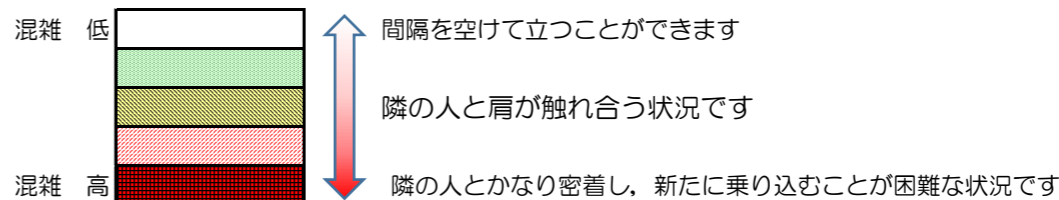

箱崎線（中洲川端方面）の混雑状況

混雑状況の目安

■ **令和2年6月26日(金)**のご利用状況をもとに作成しています。

(中洲川端方面)	貝塚 ↵ 箱崎九大前	箱崎九大前 ↵ 箱崎宮前	箱崎宮前 ↵ 馬出九大病院前	馬出九大病院前 ↵ 千代県庁口	千代県庁口 ↵ 呉服町	呉服町 ↵ 中洲川端
7:00 - 7:15						
7:15 - 7:30						
7:30 - 7:45						
7:45 - 8:00						
8:00 - 8:15						
8:15 - 8:30						
8:30 - 8:45						
8:45 - 9:00						
9:00 - 9:15						
9:15 - 9:30						
9:30 - 9:45						
9:45 - 10:00						

※上記の混雑状況は、目安です。
 ※同じ時間帯でも列車毎の混雑状況には偏りがあります。

箱崎線（貝塚方面）の混雑状況

混雑状況の目安

■ **令和2年6月26日(金)**のご利用状況をもとに作成しています。

(貝塚方面)	中洲川端 ↳ 呉服町	呉服町 ↳ 千代県庁口	千代県庁口 ↳ 馬出九大病院前	馬出九大病院前 ↳ 箱崎宮前	箱崎宮前 ↳ 箱崎九大前	箱崎九大前 ↳ 貝塚
7:00 - 7:15						
7:15 - 7:30						
7:30 - 7:45						
7:45 - 8:00						
8:00 - 8:15						
8:15 - 8:30						
8:30 - 8:45						
8:45 - 9:00						
9:00 - 9:15						
9:15 - 9:30						
9:30 - 9:45						
9:45 - 10:00						