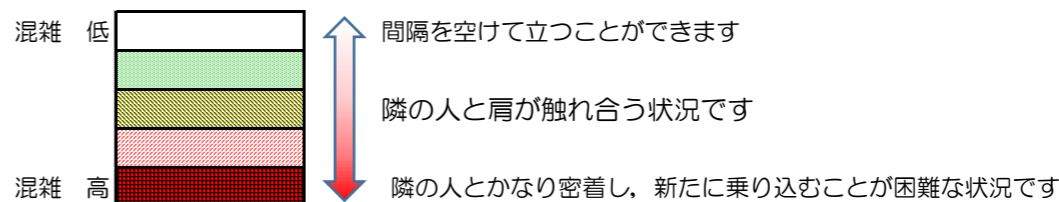

箱崎線（中洲川端方面）の混雑状況

混雑状況の目安

■ **令和2年6月26日(金)**のご利用状況をもとに作成しています。

(中洲川端方面)	貝塚 ↵ 箱崎九大前	箱崎九大前 ↵ 箱崎宮前	箱崎宮前 ↵ 馬出九大病院前	馬出九大病院前 ↵ 千代県庁口	千代県庁口 ↵ 呉服町	呉服町 ↵ 中洲川端
16:00 - 16:15						
16:15 - 16:30						
16:30 - 16:45						
16:45 - 17:00						
17:00 - 17:15						
17:15 - 17:30						
17:30 - 17:45						
17:45 - 18:00						
18:00 - 18:15						
18:15 - 18:30						
18:30 - 18:45						
18:45 - 19:00						

※上記の混雑状況は、目安です。
 ※同じ時間帯でも列車毎の混雑状況には偏りがあります。

箱崎線（貝塚方面）の混雑状況

混雑状況の目安

■令和2年6月26日(金)のご利用状況をもとに作成しています。

(貝塚方面)	中洲川端 ↳ 呉服町	呉服町 ↳ 千代県庁口	千代県庁口 ↳ 馬出九大病院前	馬出九大病院前 ↳ 箱崎宮前	箱崎宮前 ↳ 箱崎九大前	箱崎九大前 ↳ 貝塚
16:00 - 16:15						
16:15 - 16:30						
16:30 - 16:45						
16:45 - 17:00						
17:00 - 17:15						
17:15 - 17:30						
17:30 - 17:45						
17:45 - 18:00						
18:00 - 18:15						
18:15 - 18:30						
18:30 - 18:45						
18:45 - 19:00						