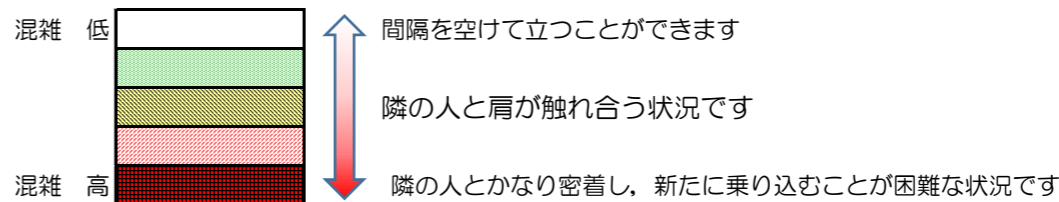

箱崎線（中洲川端方面）の混雑状況

混雑状況の目安

■ **令和2年6月26日(金)**のご利用状況をもとに作成しています。

(中洲川端方面)	貝塚 ↵ 箱崎九大前	箱崎九大前 ↵ 箱崎宮前	箱崎宮前 ↵ 馬出九大病院前	馬出九大病院前 ↵ 千代県庁口	千代県庁口 ↵ 呉服町	呉服町 ↵ 中洲川端
16:00 - 16:15						
16:15 - 16:30						
16:30 - 16:45						
16:45 - 17:00						
17:00 - 17:15						
17:15 - 17:30						
17:30 - 17:45						
17:45 - 18:00						
18:00 - 18:15						
18:15 - 18:30						
18:30 - 18:45						
18:45 - 19:00						

※上記の混雑状況は、目安です。
 ※同じ時間帯でも列車毎の混雑状況には偏りがあります。

箱崎線（貝塚方面）の混雑状況

混雑状況の目安

■令和2年6月26日(金)のご利用状況をもとに作成しています。

(貝塚方面)	中洲川端 ↳ 呉服町	呉服町 ↳ 千代県庁口	千代県庁口 ↳ 馬出九大病院前	馬出九大病院前 ↳ 箱崎宮前	箱崎宮前 ↳ 箱崎九大前	箱崎九大前 ↳ 貝塚
16:00 - 16:15						
16:15 - 16:30						
16:30 - 16:45						
16:45 - 17:00						
17:00 - 17:15						
17:15 - 17:30						
17:30 - 17:45						
17:45 - 18:00						
18:00 - 18:15						
18:15 - 18:30						
18:30 - 18:45						
18:45 - 19:00						