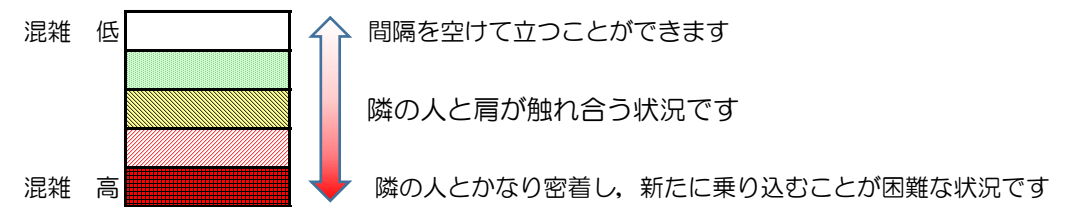

七隈線（橋本方面）の混雑状況

■ **令和2年6月26日(金)**のご利用状況をもとに作成しています。

混雑状況の目安

(橋本方面)	天神南 ↵ 渡辺通	渡辺通 ↵ 薬院	薬院 ↵ 薬院大通	薬院大通 ↵ 桜坂	桜坂 ↵ 六本松	六本松 ↵ 別府	別府 ↵ 茶山	茶山 ↵ 金山	金山 ↵ 七隈	七隈 ↵ 福大前	福大前 ↵ 梅林	梅林 ↵ 野芥	野芥 ↵ 賀茂	賀茂 ↵ 次郎丸	次郎丸 ↵ 橋本
7:00 - 7:15															
7:15 - 7:30															
7:30 - 7:45															
7:45 - 8:00															
8:00 - 8:15															
8:15 - 8:30															
8:30 - 8:45															
8:45 - 9:00															
9:00 - 9:15															
9:15 - 9:30															
9:30 - 9:45															
9:45 - 10:00															

※上記の混雑状況は、目安です。
 ※同じ時間帯でも列車毎の混雑状況には偏りがあります。

七隈線（天神南方面）の混雑状況

■ **令和2年6月26日(金)**のご利用状況をもとに作成しています。

混雑状況の目安

(天神南方面)	橋本 ↵ 次郎丸	次郎丸 ↵ 賀茂	賀茂 ↵ 野芥	野芥 ↵ 梅林	梅林 ↵ 福大前	福大前 ↵ 七隈	七隈 ↵ 金山	金山 ↵ 茶山	茶山 ↵ 別府	別府 ↵ 六本松	六本松 ↵ 桜坂	桜坂 ↵ 薬院大通	薬院大通 ↵ 薬院	薬院 ↵ 渡辺通	渡辺通 ↵ 天神南
7:00 - 7:15															
7:15 - 7:30											低	低	低		
7:30 - 7:45									低	低	中	中	中	低	
7:45 - 8:00											低	低	低		
8:00 - 8:15									低	低	中	中	中	低	
8:15 - 8:30									低	低	中	中	中	低	
8:30 - 8:45															
8:45 - 9:00															
9:00 - 9:15															
9:15 - 9:30															
9:30 - 9:45															
9:45 - 10:00															