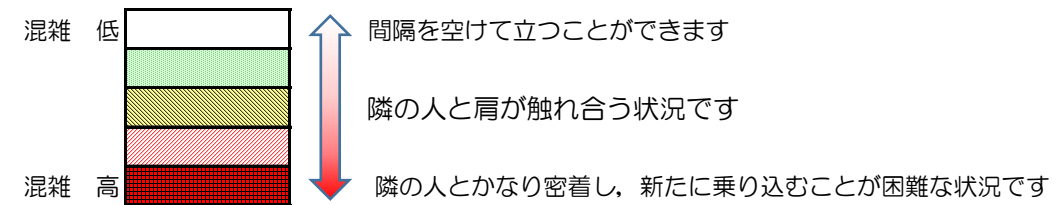

七隈線（橋本方面）の混雑状況

■ **令和2年6月26日(金)**のご利用状況をもとに作成しています。

混雑状況の目安

(橋本方面)	天神南 ↵ 渡辺通	渡辺通 ↵ 薬院	薬院 ↵ 薬院大通	薬院大通 ↵ 桜坂	桜坂 ↵ 六本松	六本松 ↵ 別府	別府 ↵ 茶山	茶山 ↵ 金山	金山 ↵ 七隈	七隈 ↵ 福大前	福大前 ↵ 梅林	梅林 ↵ 野芥	野芥 ↵ 賀茂	賀茂 ↵ 次郎丸	次郎丸 ↵ 橋本
7:00 - 7:15															
7:15 - 7:30															
7:30 - 7:45															
7:45 - 8:00															
8:00 - 8:15															
8:15 - 8:30															
8:30 - 8:45															
8:45 - 9:00															
9:00 - 9:15															
9:15 - 9:30															
9:30 - 9:45															
9:45 - 10:00															

※上記の混雑状況は、目安です。
 ※同じ時間帯でも列車毎の混雑状況には偏りがあります。

七隈線（天神南方面）の混雑状況

■ **令和2年6月26日(金)**のご利用状況をもとに作成しています。

混雑状況の目安

(天神南方面)	橋本 ↵ 次郎丸	次郎丸 ↵ 賀茂	賀茂 ↵ 野芥	野芥 ↵ 梅林	梅林 ↵ 福大前	福大前 ↵ 七隈	七隈 ↵ 金山	金山 ↵ 茶山	茶山 ↵ 別府	別府 ↵ 六本松	六本松 ↵ 桜坂	桜坂 ↵ 薬院大通	薬院大通 ↵ 薬院	薬院 ↵ 渡辺通	渡辺通 ↵ 天神南
7:00 - 7:15															
7:15 - 7:30											低	低	低		
7:30 - 7:45									低	低	中	中	中	低	
7:45 - 8:00											低	低	低		
8:00 - 8:15									低	低	中	中	中	低	
8:15 - 8:30									低	低	中	中	中	低	
8:30 - 8:45															
8:45 - 9:00															
9:00 - 9:15															
9:15 - 9:30															
9:30 - 9:45															
9:45 - 10:00															