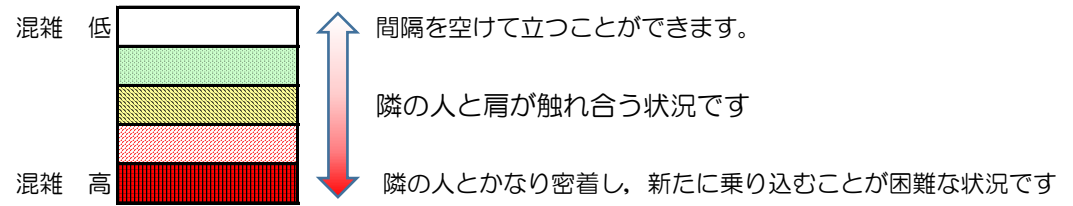

箱崎線（貝塚方面）の混雑状況

混雑状況の目安

■ **令和2年6月25日(木)**のご利用状況をもとに作成しています

(貝塚方面)	中洲川端 ↵ 呉服町	呉服町 ↵ 千代県庁口	千代県庁口 ↵ 馬出九大病院前	馬出九大病院前 ↵ 箱崎宮前	箱崎宮前 ↵ 箱崎九大前	箱崎九大前 ↵ 貝塚
7:00 - 7:15						
7:15 - 7:30						
7:30 - 7:45						
7:45 - 8:00						
8:00 - 8:15						
8:15 - 8:30						
8:30 - 8:45						
8:45 - 9:00						
9:00 - 9:15						
9:15 - 9:30						
9:30 - 9:45						
9:45 - 10:00						

※上記の混雑状況は、目安です。
※同じ時間帯でも列車毎の混雑状況には偏りがあります。