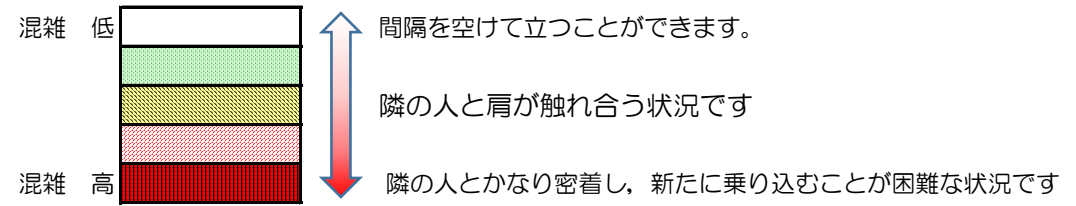

# 箱崎線（中洲川端方面）の混雑状況

## 混雑状況の目安

令和2年6月25日(木)のご利用状況をもとに作成しています。

(中洲川端方面)	貝塚 ↵ 箱崎九大前	箱崎九大前 ↵ 箱崎宮前	箱崎宮前 ↵ 馬出九大病院前	馬出九大病院前 ↵ 千代県庁口	千代県庁口 ↵ 呉服町	呉服町 ↵ 中洲川端
7:00 - 7:15						
7:15 - 7:30						
7:30 - 7:45						
7:45 - 8:00						
8:00 - 8:15						
8:15 - 8:30						
8:30 - 8:45						
8:45 - 9:00						
9:00 - 9:15						
9:15 - 9:30						
9:30 - 9:45						
9:45 - 10:00						