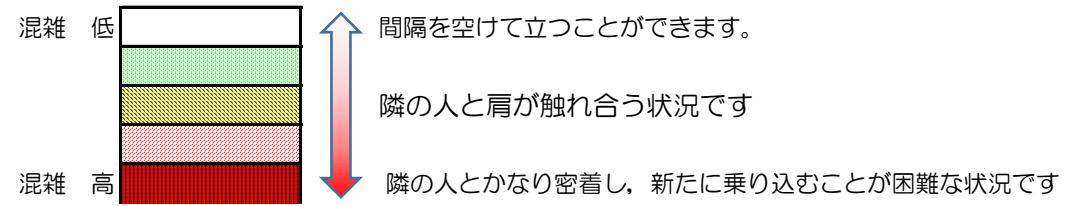

# 箱崎線（中洲川端方面）の混雑状況

## 混雑状況の目安

令和2年6月25日(木)のご利用状況をもとに作成しています。

(中洲川端方面)	貝塚 ↵ 箱崎九大前	箱崎九大前 ↵ 箱崎宮前	箱崎宮前 ↵ 馬出九大病院前	馬出九大病院前 ↵ 千代県庁口	千代県庁口 ↵ 呉服町	呉服町 ↵ 中洲川端
16:00 - 16:15						
16:15 - 16:30						
16:30 - 16:45						
16:45 - 17:00						
17:00 - 17:15						
17:15 - 17:30						
17:30 - 17:45						
17:45 - 18:00						
18:00 - 18:15						
18:15 - 18:30						
18:30 - 18:45						
18:45 - 19:00						