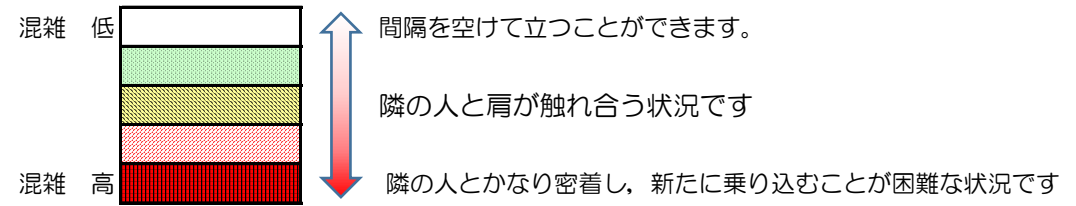

箱崎線（貝塚方面）の混雑状況

混雑状況の目安

■ **令和2年6月25日(木)**のご利用状況をもとに作成しています

(貝塚方面)	中洲川端 ↵ 呉服町	呉服町 ↵ 千代県庁口	千代県庁口 ↵ 馬出九大病院前	馬出九大病院前 ↵ 箱崎宮前	箱崎宮前 ↵ 箱崎九大前	箱崎九大前 ↵ 貝塚
16:00 - 16:15						
16:15 - 16:30						
16:30 - 16:45						
16:45 - 17:00						
17:00 - 17:15						
17:15 - 17:30						
17:30 - 17:45						
17:45 - 18:00						
18:00 - 18:15						
18:15 - 18:30						
18:30 - 18:45						
18:45 - 19:00						

※上記の混雑状況は、目安です。
※同じ時間帯でも列車毎の混雑状況には偏りがあります。