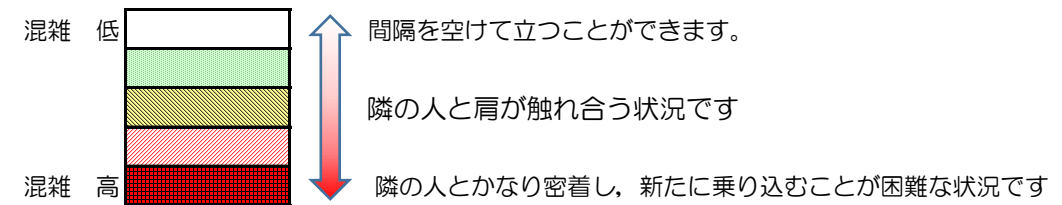

七隈線（天神南方面）の混雑状況

■ **令和2年6月25日(木)**のご利用状況をもとに作成しています。

混雑状況の目安

(天神南方面)	橋本 ↵ 次郎丸	次郎丸 ↵ 賀茂	賀茂 ↵ 野芥	野芥 ↵ 梅林	梅林 ↵ 福大前	福大前 ↵ 七隈	七隈 ↵ 金山	金山 ↵ 茶山	茶山 ↵ 別府	別府 ↵ 六本松	六本松 ↵ 桜坂	桜坂 ↵ 薬院大通	薬院大通 ↵ 薬院	薬院 ↵ 渡辺通	渡辺通 ↵ 天神南
7:00 - 7:15															
7:15 - 7:30											Low	Low	Low	Low	
7:30 - 7:45									Low	Low	Med	High	High	Low	
7:45 - 8:00									Low	Low	Low	Low	Low		
8:00 - 8:15							Low	Low	Med	Med	Med	Med	Med	Low	
8:15 - 8:30									Low	Low	Med	Med	Med	Low	
8:30 - 8:45									Low	Low	Low	Low	Low	Low	
8:45 - 9:00												Low	Low		
9:00 - 9:15															
9:15 - 9:30															
9:30 - 9:45															
9:45 - 10:00															

※上記の混雑状況は、目安です。
※同じ時間帯でも列車毎の混雑状況には偏りがあります。