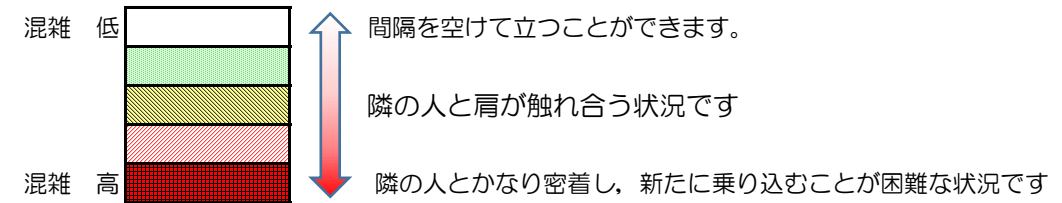

# 七隈線（橋本方面）の混雑状況

■ **令和2年6月25日(木)**のご利用状況をもとに作成しています。

混雑状況の目安

(橋本方面)	天神南 ↵ 渡辺通	渡辺通 ↵ 薬院	薬院 ↵ 薬院大通	薬院大通 ↵ 桜坂	桜坂 ↵ 六本松	六本松 ↵ 別府	別府 ↵ 茶山	茶山 ↵ 金山	金山 ↵ 七隈	七隈 ↵ 福大前	福大前 ↵ 梅林	梅林 ↵ 野芥	野芥 ↵ 賀茂	賀茂 ↵ 次郎丸	次郎丸 ↵ 橋本
7:00 - 7:15															
7:15 - 7:30															
7:30 - 7:45															
7:45 - 8:00															
8:00 - 8:15															
8:15 - 8:30															
8:30 - 8:45															
8:45 - 9:00															
9:00 - 9:15															
9:15 - 9:30															
9:30 - 9:45															
9:45 - 10:00															

※上記の混雑状況は、目安です。  
 ※同じ時間帯でも列車毎の混雑状況には偏りがあります。