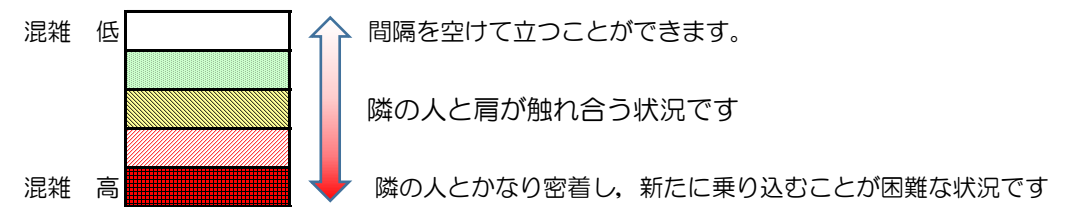

七隈線（橋本方面）の混雑状況

■ **令和2年6月25日(木)**のご利用状況をもとに作成しています。

混雑状況の目安

(橋本方面)	天神南 ↳ 渡辺通	渡辺通 ↳ 薬院	薬院 ↳ 薬院大通	薬院大通 ↳ 桜坂	桜坂 ↳ 六本松	六本松 ↳ 別府	別府 ↳ 茶山	茶山 ↳ 金山	金山 ↳ 七隈	七隈 ↳ 福大前	福大前 ↳ 梅林	梅林 ↳ 野芥	野芥 ↳ 賀茂	賀茂 ↳ 次郎丸	次郎丸 ↳ 橋本
16:00 - 16:15															
16:15 - 16:30															
16:30 - 16:45															
16:45 - 17:00															
17:00 - 17:15															
17:15 - 17:30															
17:30 - 17:45															
17:45 - 18:00															
18:00 - 18:15															
18:15 - 18:30															
18:30 - 18:45															
18:45 - 19:00															

※上記の混雑状況は、目安です。
 ※同じ時間帯でも列車毎の混雑状況には偏りがあります。

七隈線（天神南方面）の混雑状況

■ **令和2年6月25日(木)**のご利用状況をもとに作成しています。

混雑状況の目安

(天神南方面)	橋本 ↵ 次郎丸	次郎丸 ↵ 賀茂	賀茂 ↵ 野芥	野芥 ↵ 梅林	梅林 ↵ 福大前	福大前 ↵ 七隈	七隈 ↵ 金山	金山 ↵ 茶山	茶山 ↵ 別府	別府 ↵ 六本松	六本松 ↵ 桜坂	桜坂 ↵ 薬院大通	薬院大通 ↵ 薬院	薬院 ↵ 渡辺通	渡辺通 ↵ 天神南
16:00 - 16:15															
16:15 - 16:30															
16:30 - 16:45															
16:45 - 17:00															
17:00 - 17:15															
17:15 - 17:30															
17:30 - 17:45															
17:45 - 18:00															
18:00 - 18:15															
18:15 - 18:30															
18:30 - 18:45															
18:45 - 19:00															