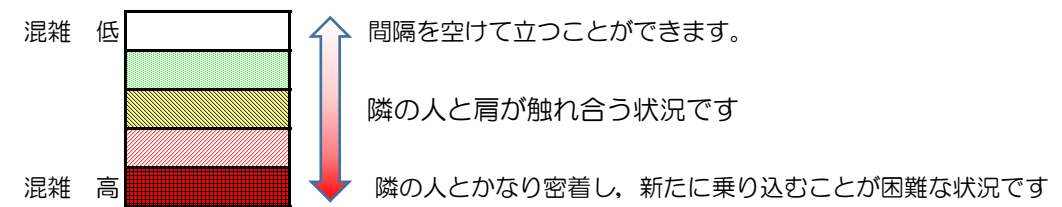

七隈線（橋本方面）の混雑状況

■ **令和2年6月25日(木)**のご利用状況をもとに作成しています。

混雑状況の目安

(橋本方面)	天神南 ↳ 渡辺通	渡辺通 ↳ 薬院	薬院 ↳ 薬院大通	薬院大通 ↳ 桜坂	桜坂 ↳ 六本松	六本松 ↳ 別府	別府 ↳ 茶山	茶山 ↳ 金山	金山 ↳ 七隈	七隈 ↳ 福大前	福大前 ↳ 梅林	梅林 ↳ 野芥	野芥 ↳ 賀茂	賀茂 ↳ 次郎丸	次郎丸 ↳ 橋本
16:00 - 16:15															
16:15 - 16:30															
16:30 - 16:45															
16:45 - 17:00															
17:00 - 17:15															
17:15 - 17:30															
17:30 - 17:45															
17:45 - 18:00															
18:00 - 18:15															
18:15 - 18:30															
18:30 - 18:45															
18:45 - 19:00															

※上記の混雑状況は、目安です。
 ※同じ時間帯でも列車毎の混雑状況には偏りがあります。

七隈線（天神南方面）の混雑状況

■ **令和2年6月25日(木)**のご利用状況をもとに作成しています。

混雑状況の目安

(天神南方面)	橋本 ↵ 次郎丸	次郎丸 ↵ 賀茂	賀茂 ↵ 野芥	野芥 ↵ 梅林	梅林 ↵ 福大前	福大前 ↵ 七隈	七隈 ↵ 金山	金山 ↵ 茶山	茶山 ↵ 別府	別府 ↵ 六本松	六本松 ↵ 桜坂	桜坂 ↵ 薬院大通	薬院大通 ↵ 薬院	薬院 ↵ 渡辺通	渡辺通 ↵ 天神南
16:00 - 16:15															
16:15 - 16:30															
16:30 - 16:45															
16:45 - 17:00															
17:00 - 17:15															
17:15 - 17:30															
17:30 - 17:45															
17:45 - 18:00															
18:00 - 18:15															
18:15 - 18:30															
18:30 - 18:45															
18:45 - 19:00															