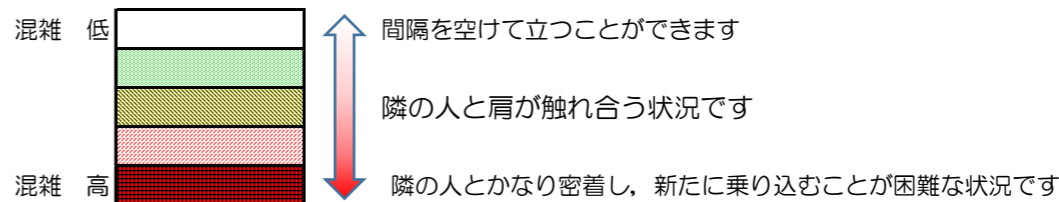

※上記の混雑状況は、目安です。

※同じ時間帯でも列車毎の混雑状況には偏りがあります。

箱崎線（貝塚方面）の混雑状況

■ **令和2年6月24日(水)**のご利用状況をもとに作成しています。

混雑状況の目安

(貝塚方面)	中洲川端 ↳ 呉服町	呉服町 ↳ 千代県庁口	千代県庁口 ↳ 馬出九大病院前	馬出九大病院前 ↳ 箱崎宮前	箱崎宮前 ↳ 箱崎九大前	箱崎九大前 ↳ 貝塚
7:00 - 7:15						
7:15 - 7:30						
7:30 - 7:45						
7:45 - 8:00						
8:00 - 8:15						
8:15 - 8:30						
8:30 - 8:45						
8:45 - 9:00						
9:00 - 9:15						
9:15 - 9:30						
9:30 - 9:45						
9:45 - 10:00						