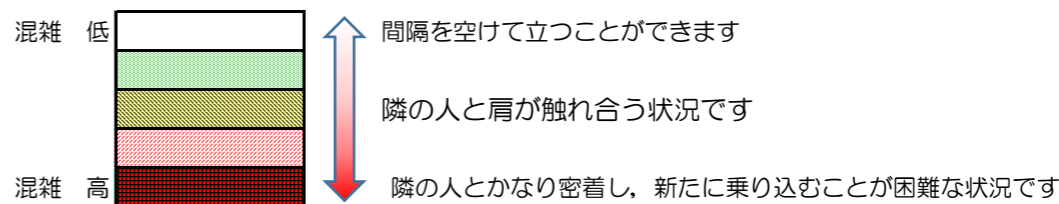

箱崎線（中洲川端方面）の混雑状況

混雑状況の目安

■ **令和2年6月24日(水)**のご利用状況をもとに作成しています。

(中洲川端方面)	貝塚 ↵ 箱崎九大前	箱崎九大前 ↵ 箱崎宮前	箱崎宮前 ↵ 馬出九大病院前	馬出九大病院前 ↵ 千代県庁口	千代県庁口 ↵ 呉服町	呉服町 ↵ 中洲川端
16:00 - 16:15						
16:15 - 16:30						
16:30 - 16:45						
16:45 - 17:00						
17:00 - 17:15						
17:15 - 17:30						
17:30 - 17:45						
17:45 - 18:00						
18:00 - 18:15						
18:15 - 18:30						
18:30 - 18:45						
18:45 - 19:00						

※上記の混雑状況は、目安です。
 ※同じ時間帯でも列車毎の混雑状況には偏りがあります。

箱崎線（貝塚方面）の混雑状況

混雑状況の目安

■ **令和2年6月24日(水)**のご利用状況をもとに作成しています。

(貝塚方面)	中洲川端 ↳ 呉服町	呉服町 ↳ 千代県庁口	千代県庁口 ↳ 馬出九大病院前	馬出九大病院前 ↳ 箱崎宮前	箱崎宮前 ↳ 箱崎九大前	箱崎九大前 ↳ 貝塚
16:00 - 16:15						
16:15 - 16:30						
16:30 - 16:45						
16:45 - 17:00						
17:00 - 17:15						
17:15 - 17:30						
17:30 - 17:45						
17:45 - 18:00						
18:00 - 18:15						
18:15 - 18:30						
18:30 - 18:45						
18:45 - 19:00						