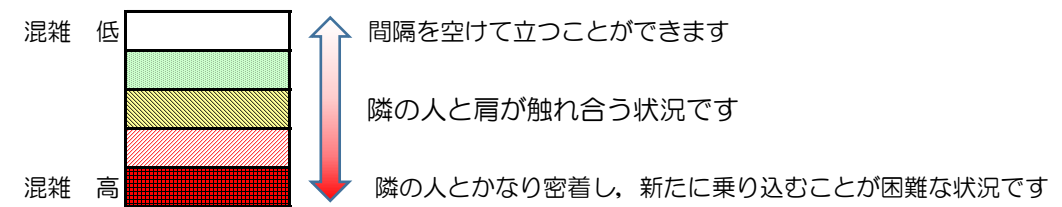

七隈線（天神南方面）の混雑状況

■ **令和2年6月24日(水)**のご利用状況をもとに作成しています。

混雑状況の目安

(天神南方面)	橋本 ↵ 次郎丸	次郎丸 ↵ 賀茂	賀茂 ↵ 野芥	野芥 ↵ 梅林	梅林 ↵ 福大前	福大前 ↵ 七隈	七隈 ↵ 金山	金山 ↵ 茶山	茶山 ↵ 別府	別府 ↵ 六本松	六本松 ↵ 桜坂	桜坂 ↵ 薬院大通	薬院大通 ↵ 薬院	薬院 ↵ 渡辺通	渡辺通 ↵ 天神南
16:00 - 16:15															
16:15 - 16:30															
16:30 - 16:45															
16:45 - 17:00															
17:00 - 17:15															
17:15 - 17:30															
17:30 - 17:45															
17:45 - 18:00															
18:00 - 18:15															
18:15 - 18:30															
18:30 - 18:45															
18:45 - 19:00															

※上記の混雑状況は、目安です。
※同じ時間帯でも列車毎の混雑状況には偏りがあります。