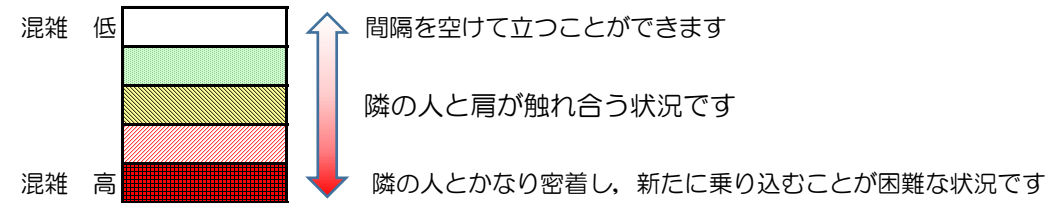

七隈線（橋本方面）の混雑状況

■ **令和2年6月23日(火)**のご利用状況をもとに作成しています。

混雑状況の目安

(橋本方面)	天神南 ↳ 渡辺通	渡辺通 ↳ 薬院	薬院 ↳ 薬院大通	薬院大通 ↳ 桜坂	桜坂 ↳ 六本松	六本松 ↳ 別府	別府 ↳ 茶山	茶山 ↳ 金山	金山 ↳ 七隈	七隈 ↳ 福大前	福大前 ↳ 梅林	梅林 ↳ 野芥	野芥 ↳ 賀茂	賀茂 ↳ 次郎丸	次郎丸 ↳ 橋本
7:00 - 7:15															
7:15 - 7:30															
7:30 - 7:45															
7:45 - 8:00															
8:00 - 8:15															
8:15 - 8:30															
8:30 - 8:45															
8:45 - 9:00															
9:00 - 9:15															
9:15 - 9:30															
9:30 - 9:45															
9:45 - 10:00															

※上記の混雑状況は、目安です。
 ※同じ時間帯でも列車毎の混雑状況には偏りがあります。

七隈線（天神南方面）の混雑状況

■ **令和2年6月23日(火)**のご利用状況をもとに作成しています。

混雑状況の目安

(天神南方面)	橋本 ↵ 次郎丸	次郎丸 ↵ 賀茂	賀茂 ↵ 野芥	野芥 ↵ 梅林	梅林 ↵ 福大前	福大前 ↵ 七隈	七隈 ↵ 金山	金山 ↵ 茶山	茶山 ↵ 別府	別府 ↵ 六本松	六本松 ↵ 桜坂	桜坂 ↵ 薬院大通	薬院大通 ↵ 薬院	薬院 ↵ 渡辺通	渡辺通 ↵ 天神南
7:00 - 7:15															
7:15 - 7:30															
7:30 - 7:45										Low	Low	Medium	Medium	Low	
7:45 - 8:00											Low	Low			
8:00 - 8:15										Low	Low	Medium	Low	Low	
8:15 - 8:30										Low	Low	Low	Low	Low	
8:30 - 8:45															
8:45 - 9:00															
9:00 - 9:15															
9:15 - 9:30															
9:30 - 9:45															
9:45 - 10:00															