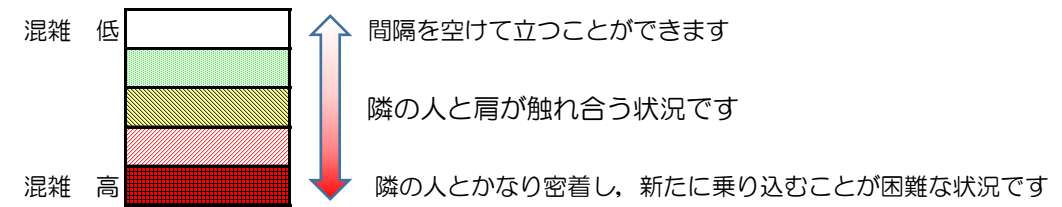

七隈線（橋本方面）の混雑状況

■ **令和2年6月23日(火)**のご利用状況をもとに作成しています。

混雑状況の目安

(橋本方面)	天神南 ↳ 渡辺通	渡辺通 ↳ 薬院	薬院 ↳ 薬院大通	薬院大通 ↳ 桜坂	桜坂 ↳ 六本松	六本松 ↳ 別府	別府 ↳ 茶山	茶山 ↳ 金山	金山 ↳ 七隈	七隈 ↳ 福大前	福大前 ↳ 梅林	梅林 ↳ 野芥	野芥 ↳ 賀茂	賀茂 ↳ 次郎丸	次郎丸 ↳ 橋本
7:00 - 7:15															
7:15 - 7:30															
7:30 - 7:45															
7:45 - 8:00															
8:00 - 8:15															
8:15 - 8:30															
8:30 - 8:45															
8:45 - 9:00															
9:00 - 9:15															
9:15 - 9:30															
9:30 - 9:45															
9:45 - 10:00															

※上記の混雑状況は、目安です。
 ※同じ時間帯でも列車毎の混雑状況には偏りがあります。

七隈線（天神南方面）の混雑状況

■ **令和2年6月23日(火)**のご利用状況をもとに作成しています。

混雑状況の目安

(天神南方面)	橋本 ↵ 次郎丸	次郎丸 ↵ 賀茂	賀茂 ↵ 野芥	野芥 ↵ 梅林	梅林 ↵ 福大前	福大前 ↵ 七隈	七隈 ↵ 金山	金山 ↵ 茶山	茶山 ↵ 別府	別府 ↵ 六本松	六本松 ↵ 桜坂	桜坂 ↵ 薬院大通	薬院大通 ↵ 薬院	薬院 ↵ 渡辺通	渡辺通 ↵ 天神南
7:00 - 7:15															
7:15 - 7:30															
7:30 - 7:45										Low	Low	Medium	Medium	Low	
7:45 - 8:00											Low	Low			
8:00 - 8:15										Low	Low	Medium	Low	Low	
8:15 - 8:30										Low	Low	Low	Low	Low	
8:30 - 8:45															
8:45 - 9:00															
9:00 - 9:15															
9:15 - 9:30															
9:30 - 9:45															
9:45 - 10:00															