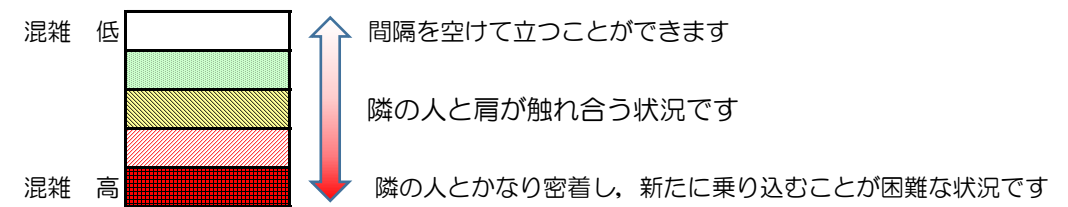

七隈線（天神南方面）の混雑状況

■ **令和2年6月23日(火)**のご利用状況をもとに作成しています。

混雑状況の目安

(天神南方面)	橋本 ↵ 次郎丸	次郎丸 ↵ 賀茂	賀茂 ↵ 野芥	野芥 ↵ 梅林	梅林 ↵ 福大前	福大前 ↵ 七隈	七隈 ↵ 金山	金山 ↵ 茶山	茶山 ↵ 別府	別府 ↵ 六本松	六本松 ↵ 桜坂	桜坂 ↵ 薬院大通	薬院大通 ↵ 薬院	薬院 ↵ 渡辺通	渡辺通 ↵ 天神南
16:00 - 16:15															
16:15 - 16:30															
16:30 - 16:45															
16:45 - 17:00															
17:00 - 17:15															
17:15 - 17:30															
17:30 - 17:45															
17:45 - 18:00															
18:00 - 18:15															
18:15 - 18:30															
18:30 - 18:45															
18:45 - 19:00															

※上記の混雑状況は、目安です。
※同じ時間帯でも列車毎の混雑状況には偏りがあります。