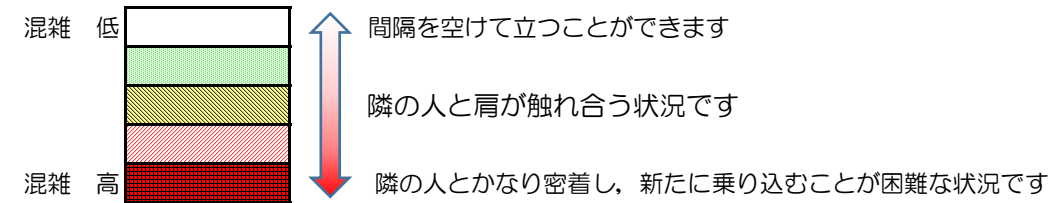

# 七隈線（橋本方面）の混雑状況

■ **令和2年6月23日(火)**のご利用状況をもとに作成しています。

混雑状況の目安

(橋本方面)	天神南 ↳ 渡辺通	渡辺通 ↳ 薬院	薬院 ↳ 薬院大通	薬院大通 ↳ 桜坂	桜坂 ↳ 六本松	六本松 ↳ 別府	別府 ↳ 茶山	茶山 ↳ 金山	金山 ↳ 七隈	七隈 ↳ 福大前	福大前 ↳ 梅林	梅林 ↳ 野芥	野芥 ↳ 賀茂	賀茂 ↳ 次郎丸	次郎丸 ↳ 橋本
16:00 - 16:15															
16:15 - 16:30															
16:30 - 16:45															
16:45 - 17:00															
17:00 - 17:15															
17:15 - 17:30															
17:30 - 17:45															
17:45 - 18:00															
18:00 - 18:15															
18:15 - 18:30															
18:30 - 18:45															
18:45 - 19:00															

※上記の混雑状況は、目安です。  
 ※同じ時間帯でも列車毎の混雑状況には偏りがあります。