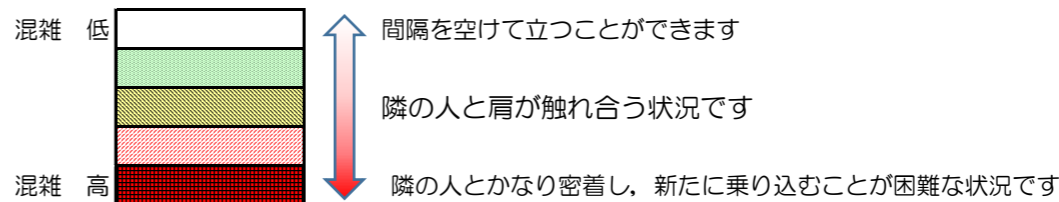

箱崎線（中洲川端方面）の混雑状況

混雑状況の目安

■ **令和2年6月22日(月)**のご利用状況をもとに作成しています。

(中洲川端方面)	貝塚 ↵ 箱崎九大前	箱崎九大前 ↵ 箱崎宮前	箱崎宮前 ↵ 馬出九大病院前	馬出九大病院前 ↵ 千代県庁口	千代県庁口 ↵ 呉服町	呉服町 ↵ 中洲川端
16:00 - 16:15						
16:15 - 16:30						
16:30 - 16:45						
16:45 - 17:00						
17:00 - 17:15						
17:15 - 17:30						
17:30 - 17:45						
17:45 - 18:00						
18:00 - 18:15						
18:15 - 18:30						
18:30 - 18:45						
18:45 - 19:00						

※上記の混雑状況は、目安です。
 ※同じ時間帯でも列車毎の混雑状況には偏りがあります。

箱崎線（貝塚方面）の混雑状況

混雑状況の目安

■ **令和2年6月22日(月)**のご利用状況をもとに作成しています。

(貝塚方面)	中洲川端 ↳ 呉服町	呉服町 ↳ 千代県庁口	千代県庁口 ↳ 馬出九大病院前	馬出九大病院前 ↳ 箱崎宮前	箱崎宮前 ↳ 箱崎九大前	箱崎九大前 ↳ 貝塚
16:00 - 16:15						
16:15 - 16:30						
16:30 - 16:45						
16:45 - 17:00						
17:00 - 17:15						
17:15 - 17:30						
17:30 - 17:45						
17:45 - 18:00						
18:00 - 18:15						
18:15 - 18:30						
18:30 - 18:45						
18:45 - 19:00						