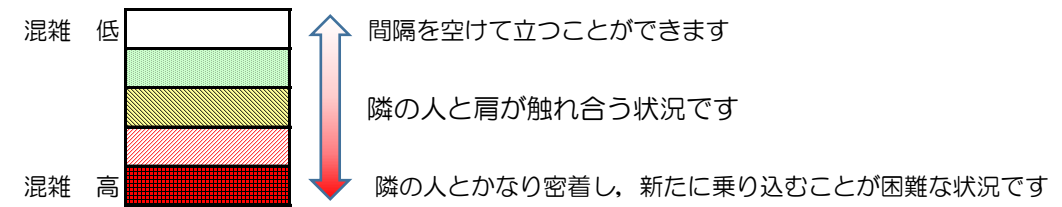

七隈線（天神南方面）の混雑状況

■ **令和2年6月22日(月)**のご利用状況をもとに作成しています。

混雑状況の目安

(天神南方面)	橋本 ↵ 次郎丸	次郎丸 ↵ 賀茂	賀茂 ↵ 野芥	野芥 ↵ 梅林	梅林 ↵ 福大前	福大前 ↵ 七隈	七隈 ↵ 金山	金山 ↵ 茶山	茶山 ↵ 別府	別府 ↵ 六本松	六本松 ↵ 桜坂	桜坂 ↵ 薬院大通	薬院大通 ↵ 薬院	薬院 ↵ 渡辺通	渡辺通 ↵ 天神南
7:00 - 7:15															
7:15 - 7:30												低	低		
7:30 - 7:45									低	低	中	中	中	低	
7:45 - 8:00									低	低	低	低	低		
8:00 - 8:15									低	低	低	低	低		
8:15 - 8:30								低	低	低	中	中	中	低	
8:30 - 8:45															
8:45 - 9:00															
9:00 - 9:15															
9:15 - 9:30															
9:30 - 9:45															
9:45 - 10:00															

※上記の混雑状況は、目安です。
※同じ時間帯でも列車毎の混雑状況には偏りがあります。