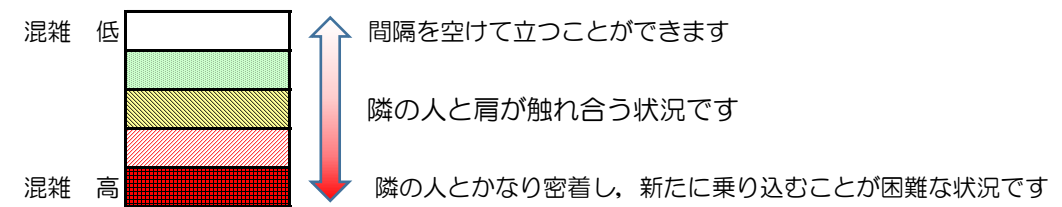

七隈線（天神南方面）の混雑状況

■ **令和2年6月22日(月)**のご利用状況をもとに作成しています。

混雑状況の目安

(天神南方面)	橋本 ↵ 次郎丸	次郎丸 ↵ 賀茂	賀茂 ↵ 野芥	野芥 ↵ 梅林	梅林 ↵ 福大前	福大前 ↵ 七隈	七隈 ↵ 金山	金山 ↵ 茶山	茶山 ↵ 別府	別府 ↵ 六本松	六本松 ↵ 桜坂	桜坂 ↵ 薬院大通	薬院大通 ↵ 薬院	薬院 ↵ 渡辺通	渡辺通 ↵ 天神南
16:00 - 16:15															
16:15 - 16:30															
16:30 - 16:45															
16:45 - 17:00															
17:00 - 17:15															
17:15 - 17:30															
17:30 - 17:45															
17:45 - 18:00															
18:00 - 18:15															
18:15 - 18:30															
18:30 - 18:45															
18:45 - 19:00															

※上記の混雑状況は、目安です。
※同じ時間帯でも列車毎の混雑状況には偏りがあります。