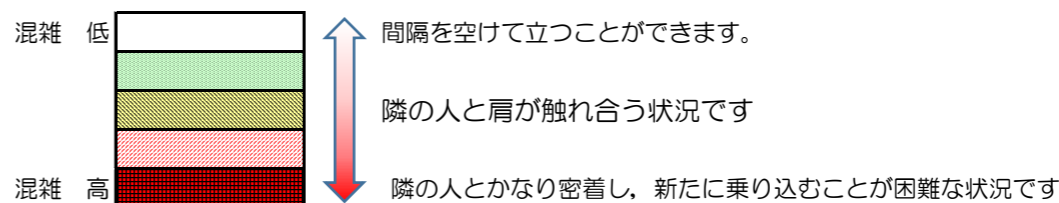

箱崎線（中洲川端方面）の混雑状況

混雑状況の目安

■ **令和2年6月19日(金)**のご利用状況をもとに作成しています。

(中洲川端方面)	貝塚 ↵ 箱崎九大前	箱崎九大前 ↵ 箱崎宮前	箱崎宮前 ↵ 馬出九大病院前	馬出九大病院前 ↵ 千代県庁口	千代県庁口 ↵ 呉服町	呉服町 ↵ 中洲川端
7:00 - 7:15						
7:15 - 7:30						
7:30 - 7:45						
7:45 - 8:00						
8:00 - 8:15						
8:15 - 8:30						
8:30 - 8:45						
8:45 - 9:00						
9:00 - 9:15						
9:15 - 9:30						
9:30 - 9:45						
9:45 - 10:00						

※上記の混雑状況は、目安です。
 ※同じ時間帯でも列車毎の混雑状況には偏りがあります。

箱崎線（貝塚方面）の混雑状況

■ **令和2年6月19日(金)**のご利用状況をもとに作成しています。

混雑状況の目安

(貝塚方面)	中洲川端 ↳ 呉服町	呉服町 ↳ 千代県庁口	千代県庁口 ↳ 馬出九大病院前	馬出九大病院前 ↳ 箱崎宮前	箱崎宮前 ↳ 箱崎九大前	箱崎九大前 ↳ 貝塚
7:00 - 7:15						
7:15 - 7:30						
7:30 - 7:45						
7:45 - 8:00						
8:00 - 8:15						
8:15 - 8:30						
8:30 - 8:45						
8:45 - 9:00						
9:00 - 9:15						
9:15 - 9:30						
9:30 - 9:45						
9:45 - 10:00						