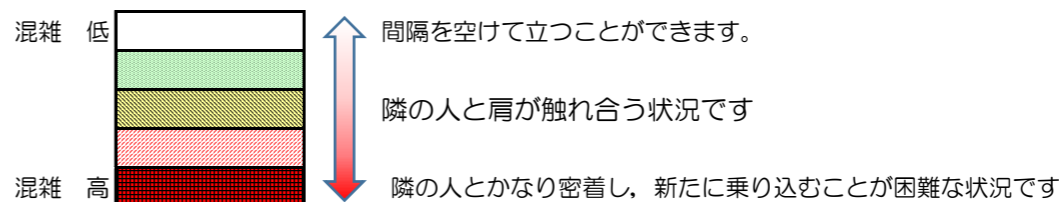

箱崎線（中洲川端方面）の混雑状況

混雑状況の目安

■ **令和2年6月19日(金)**のご利用状況をもとに作成しています。

(中洲川端方面)	貝塚 ↵ 箱崎九大前	箱崎九大前 ↵ 箱崎宮前	箱崎宮前 ↵ 馬出九大病院前	馬出九大病院前 ↵ 千代県庁口	千代県庁口 ↵ 呉服町	呉服町 ↵ 中洲川端
7:00 - 7:15						
7:15 - 7:30						
7:30 - 7:45						
7:45 - 8:00						
8:00 - 8:15						
8:15 - 8:30						
8:30 - 8:45						
8:45 - 9:00						
9:00 - 9:15						
9:15 - 9:30						
9:30 - 9:45						
9:45 - 10:00						

※上記の混雑状況は、目安です。
 ※同じ時間帯でも列車毎の混雑状況には偏りがあります。

箱崎線（貝塚方面）の混雑状況

■ **令和2年6月19日(金)**のご利用状況をもとに作成しています。

混雑状況の目安

(貝塚方面)	中洲川端 ↳ 呉服町	呉服町 ↳ 千代県庁口	千代県庁口 ↳ 馬出九大病院前	馬出九大病院前 ↳ 箱崎宮前	箱崎宮前 ↳ 箱崎九大前	箱崎九大前 ↳ 貝塚
7:00 - 7:15						
7:15 - 7:30						
7:30 - 7:45						
7:45 - 8:00						
8:00 - 8:15						
8:15 - 8:30						
8:30 - 8:45						
8:45 - 9:00						
9:00 - 9:15						
9:15 - 9:30						
9:30 - 9:45						
9:45 - 10:00						