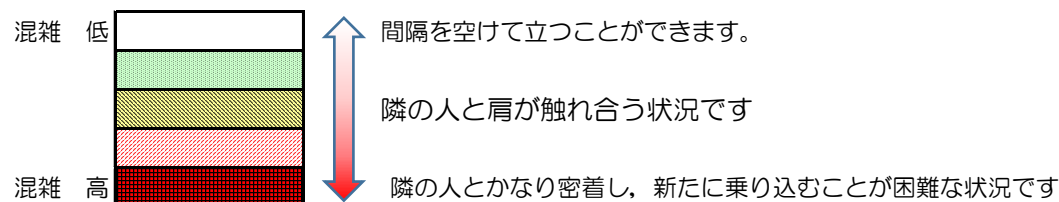

# 箱崎線（中洲川端方面）の混雑状況

混雑状況の目安

■ **令和2年6月19日(金)**のご利用状況をもとに作成しています。

(中洲川端方面)	貝塚 ↵ 箱崎九大前	箱崎九大前 ↵ 箱崎宮前	箱崎宮前 ↵ 馬出九大病院前	馬出九大病院前 ↵ 千代県庁口	千代県庁口 ↵ 呉服町	呉服町 ↵ 中洲川端
16:00 - 16:15						
16:15 - 16:30						
16:30 - 16:45						
16:45 - 17:00						
17:00 - 17:15						
17:15 - 17:30						
17:30 - 17:45						
17:45 - 18:00						
18:00 - 18:15						
18:15 - 18:30						
18:30 - 18:45						
18:45 - 19:00						

※上記の混雑状況は、目安です。  
 ※同じ時間帯でも列車毎の混雑状況には偏りがあります。