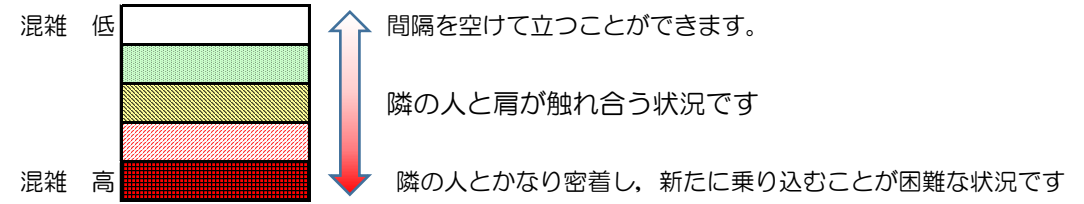

箱崎線（貝塚方面）の混雑状況

■ **令和2年6月19日(金)**のご利用状況をもとに作成しています。

混雑状況の目安

(貝塚方面)	中洲川端 ↳ 呉服町	呉服町 ↳ 千代県庁口	千代県庁口 ↳ 馬出九大病院前	馬出九大病院前 ↳ 箱崎宮前	箱崎宮前 ↳ 箱崎九大前	箱崎九大前 ↳ 貝塚
16:00 - 16:15						
16:15 - 16:30						
16:30 - 16:45						
16:45 - 17:00						
17:00 - 17:15						
17:15 - 17:30						
17:30 - 17:45						
17:45 - 18:00						
18:00 - 18:15						
18:15 - 18:30						
18:30 - 18:45						
18:45 - 19:00						

※上記の混雑状況は、目安です。
※同じ時間帯でも列車毎の混雑状況には偏りがあります。