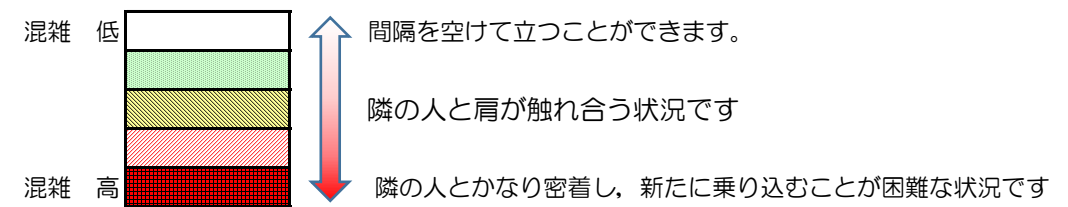

七隈線（橋本方面）の混雑状況

■ **令和2年6月19日(金)**のご利用状況をもとに作成しています。

混雑状況の目安

(橋本方面)	天神南 ↵ 渡辺通	渡辺通 ↵ 薬院	薬院 ↵ 薬院大通	薬院大通 ↵ 桜坂	桜坂 ↵ 六本松	六本松 ↵ 別府	別府 ↵ 茶山	茶山 ↵ 金山	金山 ↵ 七隈	七隈 ↵ 福大前	福大前 ↵ 梅林	梅林 ↵ 野芥	野芥 ↵ 賀茂	賀茂 ↵ 次郎丸	次郎丸 ↵ 橋本
7:00 - 7:15															
7:15 - 7:30															
7:30 - 7:45															
7:45 - 8:00															
8:00 - 8:15															
8:15 - 8:30															
8:30 - 8:45															
8:45 - 9:00															
9:00 - 9:15															
9:15 - 9:30															
9:30 - 9:45															
9:45 - 10:00															

※上記の混雑状況は、目安です。
 ※同じ時間帯でも列車毎の混雑状況には偏りがあります。

七隈線（天神南方面）の混雑状況

■ **令和2年6月19日(金)**のご利用状況をもとに作成しています。

混雑状況の目安

(天神南方面)	橋本 ↵ 次郎丸	次郎丸 ↵ 賀茂	賀茂 ↵ 野芥	野芥 ↵ 梅林	梅林 ↵ 福大前	福大前 ↵ 七隈	七隈 ↵ 金山	金山 ↵ 茶山	茶山 ↵ 別府	別府 ↵ 六本松	六本松 ↵ 桜坂	桜坂 ↵ 薬院大通	薬院大通 ↵ 薬院	薬院 ↵ 渡辺通	渡辺通 ↵ 天神南
7:00 - 7:15															
7:15 - 7:30															
7:30 - 7:45										Low	Low	High	High	Low	
7:45 - 8:00											Low	Low	Low		
8:00 - 8:15										Low	Low	High	Low	Low	
8:15 - 8:30										Low	Low	Low	Low		
8:30 - 8:45															
8:45 - 9:00															
9:00 - 9:15															
9:15 - 9:30															
9:30 - 9:45															
9:45 - 10:00															