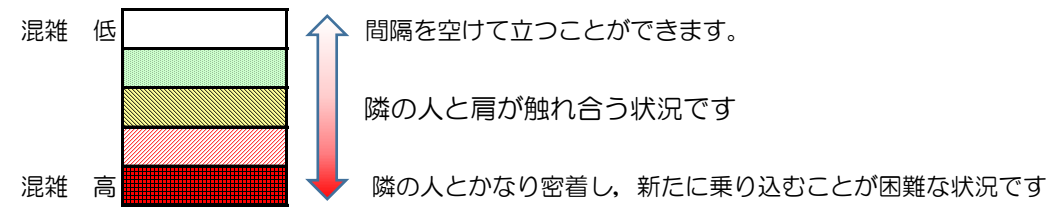

七隈線（橋本方面）の混雑状況

■ **令和2年6月19日(金)**のご利用状況をもとに作成しています。

混雑状況の目安

(橋本方面)	天神南 ↵ 渡辺通	渡辺通 ↵ 薬院	薬院 ↵ 薬院大通	薬院大通 ↵ 桜坂	桜坂 ↵ 六本松	六本松 ↵ 別府	別府 ↵ 茶山	茶山 ↵ 金山	金山 ↵ 七隈	七隈 ↵ 福大前	福大前 ↵ 梅林	梅林 ↵ 野芥	野芥 ↵ 賀茂	賀茂 ↵ 次郎丸	次郎丸 ↵ 橋本
7:00 - 7:15															
7:15 - 7:30															
7:30 - 7:45															
7:45 - 8:00															
8:00 - 8:15															
8:15 - 8:30															
8:30 - 8:45															
8:45 - 9:00															
9:00 - 9:15															
9:15 - 9:30															
9:30 - 9:45															
9:45 - 10:00															

※上記の混雑状況は、目安です。
 ※同じ時間帯でも列車毎の混雑状況には偏りがあります。

七隈線（天神南方面）の混雑状況

■ **令和2年6月19日(金)**のご利用状況をもとに作成しています。

混雑状況の目安

(天神南方面)	橋本 ↵ 次郎丸	次郎丸 ↵ 賀茂	賀茂 ↵ 野芥	野芥 ↵ 梅林	梅林 ↵ 福大前	福大前 ↵ 七隈	七隈 ↵ 金山	金山 ↵ 茶山	茶山 ↵ 別府	別府 ↵ 六本松	六本松 ↵ 桜坂	桜坂 ↵ 薬院大通	薬院大通 ↵ 薬院	薬院 ↵ 渡辺通	渡辺通 ↵ 天神南
7:00 - 7:15															
7:15 - 7:30															
7:30 - 7:45										Low	Low	High	High	Low	
7:45 - 8:00											Low	Low	Low		
8:00 - 8:15										Low	Low	High	Low	Low	
8:15 - 8:30										Low	Low	Low	Low		
8:30 - 8:45															
8:45 - 9:00															
9:00 - 9:15															
9:15 - 9:30															
9:30 - 9:45															
9:45 - 10:00															