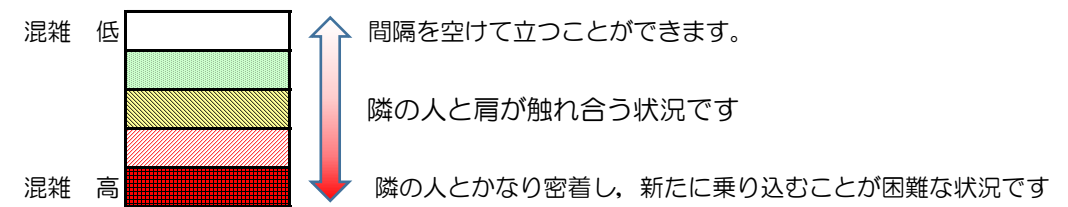

七隈線（橋本方面）の混雑状況

■ **令和2年6月19日(金)**のご利用状況をもとに作成しています。

混雑状況の目安

(橋本方面)	天神南 ↳ 渡辺通	渡辺通 ↳ 薬院	薬院 ↳ 薬院大通	薬院大通 ↳ 桜坂	桜坂 ↳ 六本松	六本松 ↳ 別府	別府 ↳ 茶山	茶山 ↳ 金山	金山 ↳ 七隈	七隈 ↳ 福大前	福大前 ↳ 梅林	梅林 ↳ 野芥	野芥 ↳ 賀茂	賀茂 ↳ 次郎丸	次郎丸 ↳ 橋本
16:00 - 16:15															
16:15 - 16:30															
16:30 - 16:45															
16:45 - 17:00															
17:00 - 17:15															
17:15 - 17:30															
17:30 - 17:45															
17:45 - 18:00															
18:00 - 18:15															
18:15 - 18:30															
18:30 - 18:45															
18:45 - 19:00															

※上記の混雑状況は、目安です。
 ※同じ時間帯でも列車毎の混雑状況には偏りがあります。

七隈線（天神南方面）の混雑状況

■ **令和2年6月19日(金)**のご利用状況をもとに作成しています。

混雑状況の目安

(天神南方面)	橋本 ↵ 次郎丸	次郎丸 ↵ 賀茂	賀茂 ↵ 野芥	野芥 ↵ 梅林	梅林 ↵ 福大前	福大前 ↵ 七隈	七隈 ↵ 金山	金山 ↵ 茶山	茶山 ↵ 別府	別府 ↵ 六本松	六本松 ↵ 桜坂	桜坂 ↵ 薬院大通	薬院大通 ↵ 薬院	薬院 ↵ 渡辺通	渡辺通 ↵ 天神南
16:00 - 16:15															
16:15 - 16:30															
16:30 - 16:45															
16:45 - 17:00															
17:00 - 17:15															
17:15 - 17:30															
17:30 - 17:45															
17:45 - 18:00															
18:00 - 18:15															
18:15 - 18:30															
18:30 - 18:45															
18:45 - 19:00															