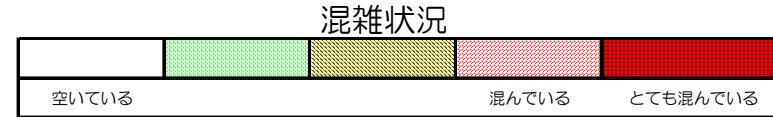

箱崎線（中洲川端方面）の混雑状況

■ **令和2年6月18日(木)**のご利用状況をもとに作成しています。

(中洲川端方面)	貝塚 ↓ 箱崎九大前	箱崎九大前 ↓ 箱崎宮前	箱崎宮前 ↓ 馬出九大病院前	馬出九大病院前 ↓ 千代県庁口	千代県庁口 ↓ 呉服町	呉服町 ↓ 中洲川端
	7:00 - 7:15					
7:15 - 7:30						
7:30 - 7:45						
7:45 - 8:00						
8:00 - 8:15						
8:15 - 8:30						
8:30 - 8:45						
8:45 - 9:00						
9:00 - 9:15						
9:15 - 9:30						
9:30 - 9:45						
9:45 - 10:00						

※上記の混雑状況は、目安です。
 ※同じ時間帯でも列車毎の混雑状況には偏りがあります。

箱崎線（貝塚方面）の混雑状況

■ **令和2年6月18日(木)**のご利用状況をもとに作成しています。

(貝塚方面)	中洲川端 ↓ 呉服町	呉服町 ↓ 千代県庁口	千代県庁口 ↓ 馬出九大病院前	馬出九大病院前 ↓ 箱崎宮前	箱崎宮前 ↓ 箱崎九大前	箱崎九大前 ↓ 貝塚
7:00 - 7:15						
7:15 - 7:30						
7:30 - 7:45						
7:45 - 8:00						
8:00 - 8:15						
8:15 - 8:30						
8:30 - 8:45						
8:45 - 9:00						
9:00 - 9:15						
9:15 - 9:30						
9:30 - 9:45						
9:45 - 10:00						