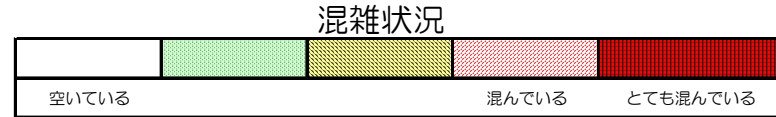

箱崎線（中洲川端方面）の混雑状況

■ **令和2年6月18日(木)**のご利用状況をもとに作成しています。

(中洲川端方面)	貝塚 ↓ 箱崎九大前	箱崎九大前 ↓ 箱崎宮前	箱崎宮前 ↓ 馬出九大病院前	馬出九大病院前 ↓ 千代県庁口	千代県庁口 ↓ 呉服町	呉服町 ↓ 中洲川端
	7:00 - 7:15					
7:15 - 7:30						
7:30 - 7:45						
7:45 - 8:00						
8:00 - 8:15						
8:15 - 8:30						
8:30 - 8:45						
8:45 - 9:00						
9:00 - 9:15						
9:15 - 9:30						
9:30 - 9:45						
9:45 - 10:00						

※上記の混雑状況は、目安です。
 ※同じ時間帯でも列車毎の混雑状況には偏りがあります。

箱崎線（貝塚方面）の混雑状況

■ **令和2年6月18日(木)**のご利用状況をもとに作成しています。

(貝塚方面)	中洲川端 ↓ 呉服町	呉服町 ↓ 千代県庁口	千代県庁口 ↓ 馬出九大病院前	馬出九大病院前 ↓ 箱崎宮前	箱崎宮前 ↓ 箱崎九大前	箱崎九大前 ↓ 貝塚
7:00 - 7:15						
7:15 - 7:30						
7:30 - 7:45						
7:45 - 8:00						
8:00 - 8:15						
8:15 - 8:30						
8:30 - 8:45						
8:45 - 9:00						
9:00 - 9:15						
9:15 - 9:30						
9:30 - 9:45						
9:45 - 10:00						