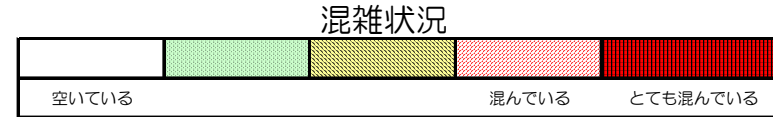

箱崎線（中洲川端方面）の混雑状況

■ **令和2年6月18日(木)**のご利用状況をもとに作成しています。

(中洲川端方面)	貝塚 ↓ 箱崎九大前	箱崎九大前 ↓ 箱崎宮前	箱崎宮前 ↓ 馬出九大病院前	馬出九大病院前 ↓ 千代県庁口	千代県庁口 ↓ 呉服町	呉服町 ↓ 中洲川端
16:00 - 16:15						
16:15 - 16:30						
16:30 - 16:45						
16:45 - 17:00						
17:00 - 17:15						
17:15 - 17:30						
17:30 - 17:45						
17:45 - 18:00						
18:00 - 18:15						
18:15 - 18:30						
18:30 - 18:45						
18:45 - 19:00						

※上記の混雑状況は、目安です。

※同じ時間帯でも列車毎の混雑状況には偏りがあります。

箱崎線（貝塚方面）の混雑状況

■ **令和2年6月18日(木)**のご利用状況をもとに作成しています。

(貝塚方面)	中洲川端 ↓ 呉服町	呉服町 ↓ 千代県庁口	千代県庁口 ↓ 馬出九大病院前	馬出九大病院前 ↓ 箱崎宮前	箱崎宮前 ↓ 箱崎九大前	箱崎九大前 ↓ 貝塚
16:00 - 16:15						
16:15 - 16:30						
16:30 - 16:45						
16:45 - 17:00						
17:00 - 17:15						
17:15 - 17:30						
17:30 - 17:45						
17:45 - 18:00						
18:00 - 18:15						
18:15 - 18:30						
18:30 - 18:45						
18:45 - 19:00						