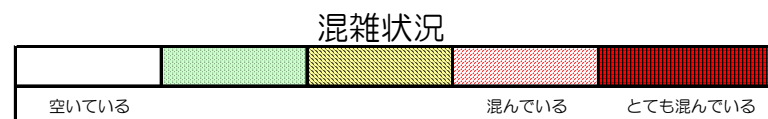

箱崎線（中洲川端方面）の混雑状況

■ **令和2年6月18日(木)**のご利用状況をもとに作成しています。

(中洲川端方面)	貝塚 ↓ 箱崎九大前	箱崎九大前 ↓ 箱崎宮前	箱崎宮前 ↓ 馬出九大病院前	馬出九大病院前 ↓ 千代県庁口	千代県庁口 ↓ 呉服町	呉服町 ↓ 中洲川端
16:00 - 16:15						
16:15 - 16:30						
16:30 - 16:45						
16:45 - 17:00						
17:00 - 17:15						
17:15 - 17:30						
17:30 - 17:45						
17:45 - 18:00						
18:00 - 18:15						
18:15 - 18:30						
18:30 - 18:45						
18:45 - 19:00						

※上記の混雑状況は、目安です。

※同じ時間帯でも列車毎の混雑状況には偏りがあります。

箱崎線（貝塚方面）の混雑状況

■ **令和2年6月18日(木)**のご利用状況をもとに作成しています。

(貝塚方面)	中洲川端 ↓ 呉服町	呉服町 ↓ 千代県庁口	千代県庁口 ↓ 馬出九大病院前	馬出九大病院前 ↓ 箱崎宮前	箱崎宮前 ↓ 箱崎九大前	箱崎九大前 ↓ 貝塚
16:00 - 16:15						
16:15 - 16:30						
16:30 - 16:45						
16:45 - 17:00						
17:00 - 17:15						
17:15 - 17:30						
17:30 - 17:45						
17:45 - 18:00						
18:00 - 18:15						
18:15 - 18:30						
18:30 - 18:45						
18:45 - 19:00						