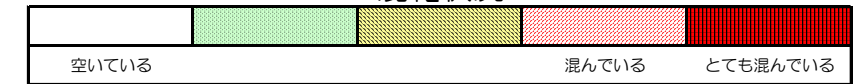

七隈線（橋本方面）の混雑状況

■ **令和2年6月18日(木)**のご利用状況をもとに作成しています。

混雑状況

(橋本方面)	天神南 ↕ 渡辺通	渡辺通 ↕ 薬院	薬院 ↕ 薬院大通	薬院大通 ↕ 桜坂	桜坂 ↕ 六本松	六本松 ↕ 別府	別府 ↕ 茶山	茶山 ↕ 金山	金山 ↕ 七隈	七隈 ↕ 福大前	福大前 ↕ 梅林	梅林 ↕ 野芥	野芥 ↕ 賀茂	賀茂 ↕ 次郎丸	次郎丸 ↕ 橋本
16:00 - 16:15															
16:15 - 16:30															
16:30 - 16:45															
16:45 - 17:00															
17:00 - 17:15															
17:15 - 17:30															
17:30 - 17:45															
17:45 - 18:00															
18:00 - 18:15															
18:15 - 18:30															
18:30 - 18:45															
18:45 - 19:00															