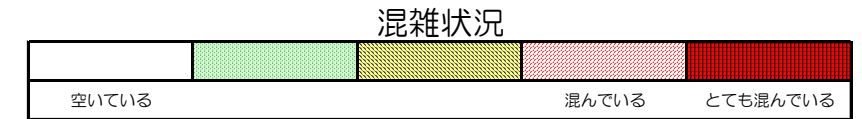

七隈線（橋本方面）の混雑状況

■ **令和2年6月18日(木)**のご利用状況をもとに作成しています。

混雑状況

(橋本方面)	天神南 ↕ 渡辺通	渡辺通 ↕ 薬院	薬院 ↕ 薬院大通	薬院大通 ↕ 桜坂	桜坂 ↕ 六本松	六本松 ↕ 別府	別府 ↕ 茶山	茶山 ↕ 金山	金山 ↕ 七隈	七隈 ↕ 福大前	福大前 ↕ 梅林	梅林 ↕ 野芥	野芥 ↕ 賀茂	賀茂 ↕ 次郎丸	次郎丸 ↕ 橋本
16:00 - 16:15															
16:15 - 16:30															
16:30 - 16:45															
16:45 - 17:00															
17:00 - 17:15															
17:15 - 17:30															
17:30 - 17:45															
17:45 - 18:00															
18:00 - 18:15															
18:15 - 18:30															
18:30 - 18:45															
18:45 - 19:00															

※上記の混雑状況は、目安です。
 ※同じ時間帯でも列車毎の混雑状況には偏りがあります。

七隈線（天神南方面）の混雑状況

■ **令和2年6月18日(木)**のご利用状況をもとに作成しています。

(天神南方面)	橋本 ↵ 次郎丸	次郎丸 ↵ 賀茂	賀茂 ↵ 野芥	野芥 ↵ 梅林	梅林 ↵ 福大前	福大前 ↵ 七隈	七隈 ↵ 金山	金山 ↵ 茶山	茶山 ↵ 別府	別府 ↵ 六本松	六本松 ↵ 桜坂	桜坂 ↵ 薬院大通	薬院大通 ↵ 薬院	薬院 ↵ 渡辺通	渡辺通 ↵ 天神南
16:00 - 16:15															
16:15 - 16:30															
16:30 - 16:45															
16:45 - 17:00															
17:00 - 17:15															
17:15 - 17:30															
17:30 - 17:45															
17:45 - 18:00															
18:00 - 18:15															
18:15 - 18:30															
18:30 - 18:45															
18:45 - 19:00															