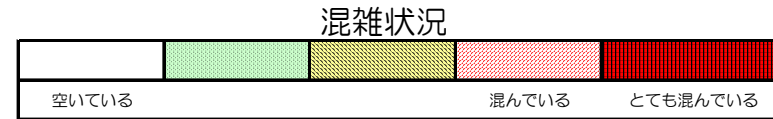

箱崎線（中洲川端方面）の混雑状況

■ **令和2年6月17日(水)**のご利用状況をもとに作成しています。

(中洲川端方面)	貝塚 ↓ 箱崎九大前	箱崎九大前 ↓ 箱崎宮前	箱崎宮前 ↓ 馬出九大病院前	馬出九大病院前 ↓ 千代県庁口	千代県庁口 ↓ 呉服町	呉服町 ↓ 中洲川端
	16:00 - 16:15					
16:15 - 16:30						
16:30 - 16:45						
16:45 - 17:00						
17:00 - 17:15						
17:15 - 17:30						
17:30 - 17:45						
17:45 - 18:00						
18:00 - 18:15						
18:15 - 18:30						
18:30 - 18:45						
18:45 - 19:00						

※上記の混雑状況は、目安です。

※同じ時間帯でも列車毎の混雑状況には偏りがあります。

箱崎線（貝塚方面）の混雑状況

■ **令和2年6月17日(水)**のご利用状況をもとに作成しています。

(貝塚方面)	中洲川端 ↓ 呉服町	呉服町 ↓ 千代県庁口	千代県庁口 ↓ 馬出九大病院前	馬出九大病院前 ↓ 箱崎宮前	箱崎宮前 ↓ 箱崎九大前	箱崎九大前 ↓ 貝塚
16:00 - 16:15						
16:15 - 16:30						
16:30 - 16:45						
16:45 - 17:00						
17:00 - 17:15						
17:15 - 17:30						
17:30 - 17:45						
17:45 - 18:00						
18:00 - 18:15						
18:15 - 18:30						
18:30 - 18:45						
18:45 - 19:00						