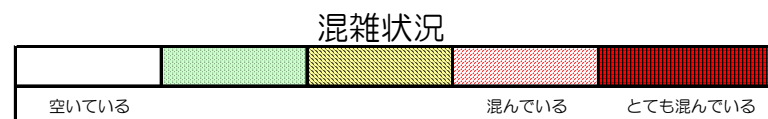

箱崎線（中洲川端方面）の混雑状況

■ **令和2年6月17日(水)**のご利用状況をもとに作成しています。

(中洲川端方面)	貝塚 ↓ 箱崎九大前	箱崎九大前 ↓ 箱崎宮前	箱崎宮前 ↓ 馬出九大病院前	馬出九大病院前 ↓ 千代県庁口	千代県庁口 ↓ 呉服町	呉服町 ↓ 中洲川端
	16:00 - 16:15					
16:15 - 16:30						
16:30 - 16:45						
16:45 - 17:00						
17:00 - 17:15						
17:15 - 17:30						
17:30 - 17:45						
17:45 - 18:00						
18:00 - 18:15						
18:15 - 18:30						
18:30 - 18:45						
18:45 - 19:00						

※上記の混雑状況は、目安です。

※同じ時間帯でも列車毎の混雑状況には偏りがあります。

箱崎線（貝塚方面）の混雑状況

■ **令和2年6月17日(水)**のご利用状況をもとに作成しています。

(貝塚方面)	中洲川端 ↓ 呉服町	呉服町 ↓ 千代県庁口	千代県庁口 ↓ 馬出九大病院前	馬出九大病院前 ↓ 箱崎宮前	箱崎宮前 ↓ 箱崎九大前	箱崎九大前 ↓ 貝塚
16:00 - 16:15						
16:15 - 16:30						
16:30 - 16:45						
16:45 - 17:00						
17:00 - 17:15						
17:15 - 17:30						
17:30 - 17:45						
17:45 - 18:00						
18:00 - 18:15						
18:15 - 18:30						
18:30 - 18:45						
18:45 - 19:00						