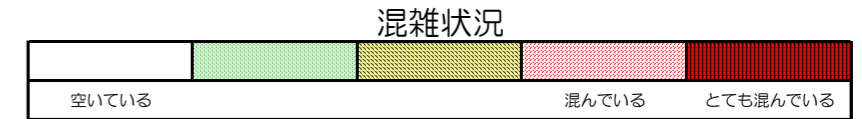

七隈線（橋本方面）の混雑状況

■ **令和2年6月17日(水)**のご利用状況をもとに作成しています。

混雑状況

(橋本方面)	天神南 ↕ 渡辺通	渡辺通 ↕ 薬院	薬院 ↕ 薬院大通	薬院大通 ↕ 桜坂	桜坂 ↕ 六本松	六本松 ↕ 別府	別府 ↕ 茶山	茶山 ↕ 金山	金山 ↕ 七隈	七隈 ↕ 福大前	福大前 ↕ 梅林	梅林 ↕ 野芥	野芥 ↕ 賀茂	賀茂 ↕ 次郎丸	次郎丸 ↕ 橋本
7:00 - 7:15															
7:15 - 7:30															
7:30 - 7:45															
7:45 - 8:00															
8:00 - 8:15															
8:15 - 8:30															
8:30 - 8:45															
8:45 - 9:00															
9:00 - 9:15															
9:15 - 9:30															
9:30 - 9:45															
9:45 - 10:00															

※上記の混雑状況は、目安です。

※同じ時間帯でも列車毎の混雑状況には偏りがあります。

七隈線（天神南方面）の混雑状況

■ **令和2年6月17日(水)**のご利用状況をもとに作成しています。

(天神南方面)	橋本 ↵ 次郎丸	次郎丸 ↵ 賀茂	賀茂 ↵ 野芥	野芥 ↵ 梅林	梅林 ↵ 福大前	福大前 ↵ 七隈	七隈 ↵ 金山	金山 ↵ 茶山	茶山 ↵ 別府	別府 ↵ 六本松	六本松 ↵ 桜坂	桜坂 ↵ 薬院大通	薬院大通 ↵ 薬院	薬院 ↵ 渡辺通	渡辺通 ↵ 天神南
7:00 - 7:15															
7:15 - 7:30															
7:30 - 7:45															
7:45 - 8:00															
8:00 - 8:15															
8:15 - 8:30															
8:30 - 8:45															
8:45 - 9:00															
9:00 - 9:15															
9:15 - 9:30															
9:30 - 9:45															
9:45 - 10:00															