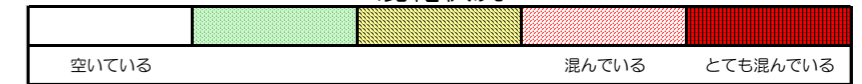

※上記の混雑状況は、目安です。

※同じ時間帯でも列車毎の混雑状況には偏りがあります。

七隈線（天神南方面）の混雑状況

■ **令和2年6月17日(水)**のご利用状況をもとに作成しています。

混雑状況

(天神南方面)	橋本 ↵ 次郎丸	次郎丸 ↵ 賀茂	賀茂 ↵ 野芥	野芥 ↵ 梅林	梅林 ↵ 福大前	福大前 ↵ 七隈	七隈 ↵ 金山	金山 ↵ 茶山	茶山 ↵ 別府	別府 ↵ 六本松	六本松 ↵ 桜坂	桜坂 ↵ 薬院大通	薬院大通 ↵ 薬院	薬院 ↵ 渡辺通	渡辺通 ↵ 天神南
16:00 - 16:15															
16:15 - 16:30															
16:30 - 16:45															
16:45 - 17:00															
17:00 - 17:15															
17:15 - 17:30															
17:30 - 17:45															
17:45 - 18:00															
18:00 - 18:15															
18:15 - 18:30															
18:30 - 18:45															
18:45 - 19:00															