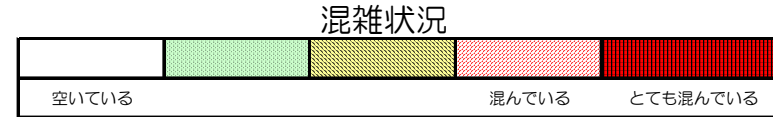

箱崎線（中洲川端方面）の混雑状況

■ **令和2年6月16日(火)**のご利用状況をもとに作成しています。

(中洲川端方面)	貝塚 ↓ 箱崎九大前	箱崎九大前 ↓ 箱崎宮前	箱崎宮前 ↓ 馬出九大病院前	馬出九大病院前 ↓ 千代県庁口	千代県庁口 ↓ 呉服町	呉服町 ↓ 中洲川端
	16:00 - 16:15					
16:15 - 16:30						
16:30 - 16:45						
16:45 - 17:00						
17:00 - 17:15						
17:15 - 17:30						
17:30 - 17:45						
17:45 - 18:00						
18:00 - 18:15						
18:15 - 18:30						
18:30 - 18:45						
18:45 - 19:00						

※上記の混雑状況は、目安です。
 ※同じ時間帯でも列車毎の混雑状況には偏りがあります。

箱崎線（貝塚方面）の混雑状況

■ **令和2年6月16日(火)**のご利用状況をもとに作成しています。

(貝塚方面)	中洲川端 ↓ 呉服町	呉服町 ↓ 千代県庁口	千代県庁口 ↓ 馬出九大病院前	馬出九大病院前 ↓ 箱崎宮前	箱崎宮前 ↓ 箱崎九大前	箱崎九大前 ↓ 貝塚
16:00 - 16:15						
16:15 - 16:30						
16:30 - 16:45						
16:45 - 17:00						
17:00 - 17:15						
17:15 - 17:30						
17:30 - 17:45						
17:45 - 18:00						
18:00 - 18:15						
18:15 - 18:30						
18:30 - 18:45						
18:45 - 19:00						