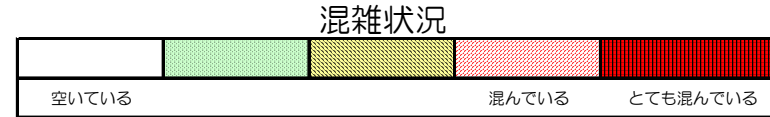

箱崎線（中洲川端方面）の混雑状況

■ **令和2年6月16日(火)**のご利用状況をもとに作成しています。

(中洲川端方面)	貝塚 ↓ 箱崎九大前	箱崎九大前 ↓ 箱崎宮前	箱崎宮前 ↓ 馬出九大病院前	馬出九大病院前 ↓ 千代県庁口	千代県庁口 ↓ 呉服町	呉服町 ↓ 中洲川端
	16:00 - 16:15					
16:15 - 16:30						
16:30 - 16:45						
16:45 - 17:00						
17:00 - 17:15						
17:15 - 17:30						
17:30 - 17:45						
17:45 - 18:00						
18:00 - 18:15						
18:15 - 18:30						
18:30 - 18:45						
18:45 - 19:00						

※上記の混雑状況は、目安です。
 ※同じ時間帯でも列車毎の混雑状況には偏りがあります。

箱崎線（貝塚方面）の混雑状況

■ **令和2年6月16日(火)**のご利用状況をもとに作成しています。

(貝塚方面)	中洲川端 ↓ 呉服町	呉服町 ↓ 千代県庁口	千代県庁口 ↓ 馬出九大病院前	馬出九大病院前 ↓ 箱崎宮前	箱崎宮前 ↓ 箱崎九大前	箱崎九大前 ↓ 貝塚
16:00 - 16:15						
16:15 - 16:30						
16:30 - 16:45						
16:45 - 17:00						
17:00 - 17:15						
17:15 - 17:30						
17:30 - 17:45						
17:45 - 18:00						
18:00 - 18:15						
18:15 - 18:30						
18:30 - 18:45						
18:45 - 19:00						