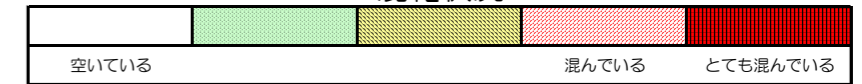

七隈線（橋本方面）の混雑状況

■ **令和2年6月16日(火)**のご利用状況をもとに作成しています。

混雑状況

(橋本方面)	天神南 ↕ 渡辺通	渡辺通 ↕ 薬院	薬院 ↕ 薬院大通	薬院大通 ↕ 桜坂	桜坂 ↕ 六本松	六本松 ↕ 別府	別府 ↕ 茶山	茶山 ↕ 金山	金山 ↕ 七隈	七隈 ↕ 福大前	福大前 ↕ 梅林	梅林 ↕ 野芥	野芥 ↕ 賀茂	賀茂 ↕ 次郎丸	次郎丸 ↕ 橋本
7:00 - 7:15															
7:15 - 7:30															
7:30 - 7:45															
7:45 - 8:00															
8:00 - 8:15															
8:15 - 8:30															
8:30 - 8:45															
8:45 - 9:00															
9:00 - 9:15															
9:15 - 9:30															
9:30 - 9:45															
9:45 - 10:00															