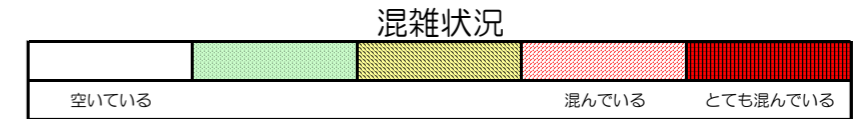

七隈線（橋本方面）の混雑状況

■ **令和2年6月16日(火)**のご利用状況をもとに作成しています。

混雑状況

(橋本方面)	天神南 ↕ 渡辺通	渡辺通 ↕ 薬院	薬院 ↕ 薬院大通	薬院大通 ↕ 桜坂	桜坂 ↕ 六本松	六本松 ↕ 別府	別府 ↕ 茶山	茶山 ↕ 金山	金山 ↕ 七隈	七隈 ↕ 福大前	福大前 ↕ 梅林	梅林 ↕ 野芥	野芥 ↕ 賀茂	賀茂 ↕ 次郎丸	次郎丸 ↕ 橋本
7:00 - 7:15															
7:15 - 7:30															
7:30 - 7:45															
7:45 - 8:00															
8:00 - 8:15															
8:15 - 8:30															
8:30 - 8:45															
8:45 - 9:00															
9:00 - 9:15															
9:15 - 9:30															
9:30 - 9:45															
9:45 - 10:00															

※上記の混雑状況は、目安です。

※同じ時間帯でも列車毎の混雑状況には偏りがあります。

七隈線（天神南方面）の混雑状況

■ **令和2年6月16日(火)**のご利用状況をもとに作成しています。

(天神南方面)	橋本 ↵ 次郎丸	次郎丸 ↵ 賀茂	賀茂 ↵ 野芥	野芥 ↵ 梅林	梅林 ↵ 福大前	福大前 ↵ 七隈	七隈 ↵ 金山	金山 ↵ 茶山	茶山 ↵ 別府	別府 ↵ 六本松	六本松 ↵ 桜坂	桜坂 ↵ 薬院大通	薬院大通 ↵ 薬院	薬院 ↵ 渡辺通	渡辺通 ↵ 天神南
7:00 - 7:15															
7:15 - 7:30															
7:30 - 7:45															
7:45 - 8:00															
8:00 - 8:15															
8:15 - 8:30															
8:30 - 8:45															
8:45 - 9:00															
9:00 - 9:15															
9:15 - 9:30															
9:30 - 9:45															
9:45 - 10:00															