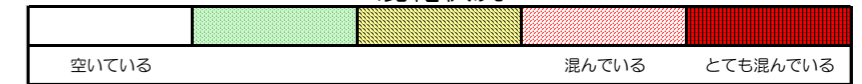

※上記の混雑状況は、目安です。

※同じ時間帯でも列車毎の混雑状況には偏りがあります。

七隈線（天神南方面）の混雑状況

■ **令和2年6月16日(火)**のご利用状況をもとに作成しています。

混雑状況

(天神南方面)	橋本 ↵ 次郎丸	次郎丸 ↵ 賀茂	賀茂 ↵ 野芥	野芥 ↵ 梅林	梅林 ↵ 福大前	福大前 ↵ 七隈	七隈 ↵ 金山	金山 ↵ 茶山	茶山 ↵ 別府	別府 ↵ 六本松	六本松 ↵ 桜坂	桜坂 ↵ 薬院大通	薬院大通 ↵ 薬院	薬院 ↵ 渡辺通	渡辺通 ↵ 天神南
16:00 - 16:15															
16:15 - 16:30															
16:30 - 16:45															
16:45 - 17:00															
17:00 - 17:15															
17:15 - 17:30															
17:30 - 17:45															
17:45 - 18:00															
18:00 - 18:15															
18:15 - 18:30															
18:30 - 18:45															
18:45 - 19:00															