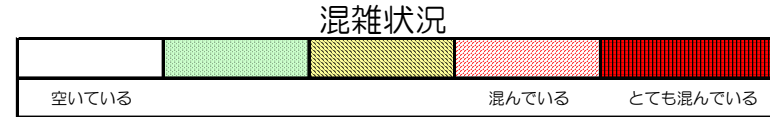

# 箱崎線（中洲川端方面）の混雑状況

■ **令和2年6月15日(月)**のご利用状況をもとに作成しています。

(中洲川端方面)	貝塚 ↓ 箱崎九大前	箱崎九大前 ↓ 箱崎宮前	箱崎宮前 ↓ 馬出九大病院前	馬出九大病院前 ↓ 千代県庁口	千代県庁口 ↓ 呉服町	呉服町 ↓ 中洲川端
	16:00 - 16:15					
16:15 - 16:30						
16:30 - 16:45						
16:45 - 17:00						
17:00 - 17:15						
17:15 - 17:30						
17:30 - 17:45						
17:45 - 18:00						
18:00 - 18:15						
18:15 - 18:30						
18:30 - 18:45						
18:45 - 19:00						