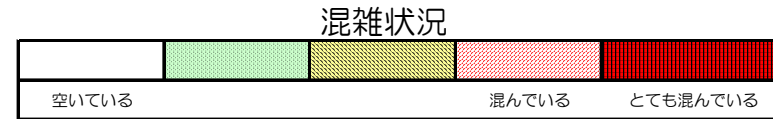

箱崎線（貝塚方面）の混雑状況

■ **令和2年6月15日(月)**のご利用状況をもとに作成しています。

(貝塚方面)	中洲川端 ↓ 呉服町	呉服町 ↓ 千代県庁口	千代県庁口 ↓ 馬出九大病院前	馬出九大病院前 ↓ 箱崎宮前	箱崎宮前 ↓ 箱崎九大前	箱崎九大前 ↓ 貝塚
16:00 - 16:15						
16:15 - 16:30						
16:30 - 16:45						
16:45 - 17:00						
17:00 - 17:15						
17:15 - 17:30						
17:30 - 17:45						
17:45 - 18:00						
18:00 - 18:15						
18:15 - 18:30						
18:30 - 18:45						
18:45 - 19:00						

※上記の混雑状況は、目安です。

※同じ時間帯でも列車毎の混雑状況には偏りがあります。