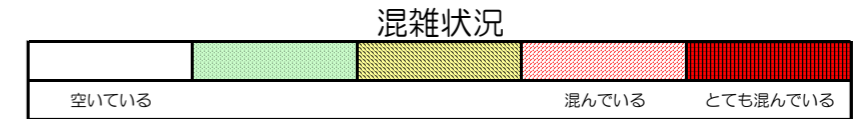

七隈線（橋本方面）の混雑状況

■ **令和2年6月15日(月)**のご利用状況をもとに作成しています。

混雑状況

(橋本方面)	天神南 ↕ 渡辺通	渡辺通 ↕ 薬院	薬院 ↕ 薬院大通	薬院大通 ↕ 桜坂	桜坂 ↕ 六本松	六本松 ↕ 別府	別府 ↕ 茶山	茶山 ↕ 金山	金山 ↕ 七隈	七隈 ↕ 福大前	福大前 ↕ 梅林	梅林 ↕ 野芥	野芥 ↕ 賀茂	賀茂 ↕ 次郎丸	次郎丸 ↕ 橋本
7:00 - 7:15															
7:15 - 7:30															
7:30 - 7:45															
7:45 - 8:00															
8:00 - 8:15															
8:15 - 8:30															
8:30 - 8:45															
8:45 - 9:00															
9:00 - 9:15															
9:15 - 9:30															
9:30 - 9:45															
9:45 - 10:00															

※上記の混雑状況は、目安です。

※同じ時間帯でも列車毎の混雑状況には偏りがあります。

七隈線（天神南方面）の混雑状況

■ **令和2年6月15日(月)**のご利用状況をもとに作成しています。

(天神南方面)	橋本 ↵ 次郎丸	次郎丸 ↵ 賀茂	賀茂 ↵ 野芥	野芥 ↵ 梅林	梅林 ↵ 福大前	福大前 ↵ 七隈	七隈 ↵ 金山	金山 ↵ 茶山	茶山 ↵ 別府	別府 ↵ 六本松	六本松 ↵ 桜坂	桜坂 ↵ 薬院大通	薬院大通 ↵ 薬院	薬院 ↵ 渡辺通	渡辺通 ↵ 天神南
7:00 - 7:15															
7:15 - 7:30															
7:30 - 7:45															
7:45 - 8:00															
8:00 - 8:15															
8:15 - 8:30															
8:30 - 8:45															
8:45 - 9:00															
9:00 - 9:15															
9:15 - 9:30															
9:30 - 9:45															
9:45 - 10:00															