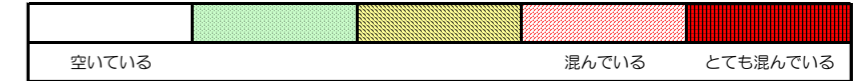

七隈線（橋本方面）の混雑状況

■ **令和2年6月15日(月)**のご利用状況をもとに作成しています。

混雑状況

(橋本方面)	天神南 ↕ 渡辺通	渡辺通 ↕ 薬院	薬院 ↕ 薬院大通	薬院大通 ↕ 桜坂	桜坂 ↕ 六本松	六本松 ↕ 別府	別府 ↕ 茶山	茶山 ↕ 金山	金山 ↕ 七隈	七隈 ↕ 福大前	福大前 ↕ 梅林	梅林 ↕ 野芥	野芥 ↕ 賀茂	賀茂 ↕ 次郎丸	次郎丸 ↕ 橋本
7:00 - 7:15															
7:15 - 7:30															
7:30 - 7:45															
7:45 - 8:00															
8:00 - 8:15															
8:15 - 8:30															
8:30 - 8:45															
8:45 - 9:00															
9:00 - 9:15															
9:15 - 9:30															
9:30 - 9:45															
9:45 - 10:00															