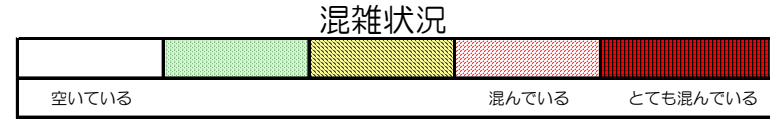

箱崎線（中洲川端方面）の混雑状況

■ **令和2年6月12日(金)**のご利用状況をもとに作成しています。

(中洲川端方面)	貝塚 ↓ 箱崎九大前	箱崎九大前 ↓ 箱崎宮前	箱崎宮前 ↓ 馬出九大病院前	馬出九大病院前 ↓ 千代県庁口	千代県庁口 ↓ 呉服町	呉服町 ↓ 中洲川端
	16:00 - 16:15					
16:15 - 16:30						
16:30 - 16:45						
16:45 - 17:00						
17:00 - 17:15						
17:15 - 17:30						
17:30 - 17:45						
17:45 - 18:00						
18:00 - 18:15						
18:15 - 18:30						
18:30 - 18:45						
18:45 - 19:00						

※上記の混雑状況は、目安です。
※同じ時間帯でも列車毎の混雑状況には偏りがあります。

箱崎線（貝塚方面）の混雑状況

■ **令和2年6月12日(金)**のご利用状況をもとに作成しています。

(貝塚方面)	中洲川端 ↓ 呉服町	呉服町 ↓ 千代県庁口	千代県庁口 ↓ 馬出九大病院前	馬出九大病院前 ↓ 箱崎宮前	箱崎宮前 ↓ 箱崎九大前	箱崎九大前 ↓ 貝塚
16:00 - 16:15						
16:15 - 16:30						
16:30 - 16:45						
16:45 - 17:00						
17:00 - 17:15						
17:15 - 17:30						
17:30 - 17:45						
17:45 - 18:00						
18:00 - 18:15						
18:15 - 18:30						
18:30 - 18:45						
18:45 - 19:00						