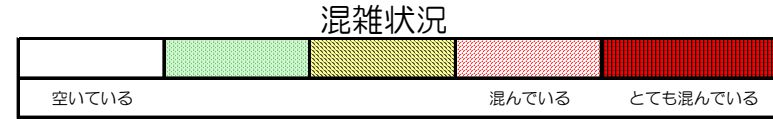

箱崎線（中洲川端方面）の混雑状況

■ **令和2年6月12日(金)**のご利用状況をもとに作成しています。

(中洲川端方面)	貝塚 ↓ 箱崎九大前	箱崎九大前 ↓ 箱崎宮前	箱崎宮前 ↓ 馬出九大病院前	馬出九大病院前 ↓ 千代県庁口	千代県庁口 ↓ 呉服町	呉服町 ↓ 中洲川端
	16:00 - 16:15					
16:15 - 16:30						
16:30 - 16:45						
16:45 - 17:00						
17:00 - 17:15						
17:15 - 17:30						
17:30 - 17:45						
17:45 - 18:00						
18:00 - 18:15						
18:15 - 18:30						
18:30 - 18:45						
18:45 - 19:00						

※上記の混雑状況は、目安です。
※同じ時間帯でも列車毎の混雑状況には偏りがあります。

箱崎線（貝塚方面）の混雑状況

■ **令和2年6月12日(金)**のご利用状況をもとに作成しています。

(貝塚方面)	中洲川端 ↓ 呉服町	呉服町 ↓ 千代県庁口	千代県庁口 ↓ 馬出九大病院前	馬出九大病院前 ↓ 箱崎宮前	箱崎宮前 ↓ 箱崎九大前	箱崎九大前 ↓ 貝塚
16:00 - 16:15						
16:15 - 16:30						
16:30 - 16:45						
16:45 - 17:00						
17:00 - 17:15						
17:15 - 17:30						
17:30 - 17:45						
17:45 - 18:00						
18:00 - 18:15						
18:15 - 18:30						
18:30 - 18:45						
18:45 - 19:00						