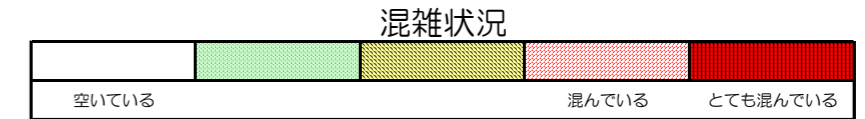

七隈線（天神南方面）の混雑状況

■ **令和2年6月12日(金)**のご利用状況をもとに作成しています。

(天神南方面)	橋本 ↵ 次郎丸	次郎丸 ↵ 賀茂	賀茂 ↵ 野芥	野芥 ↵ 梅林	梅林 ↵ 福大前	福大前 ↵ 七隈	七隈 ↵ 金山	金山 ↵ 茶山	茶山 ↵ 別府	別府 ↵ 六本松	六本松 ↵ 桜坂	桜坂 ↵ 薬院大通	薬院大通 ↵ 薬院	薬院 ↵ 渡辺通	渡辺通 ↵ 天神南
7:00 - 7:15															
7:15 - 7:30															
7:30 - 7:45															
7:45 - 8:00															
8:00 - 8:15															
8:15 - 8:30															
8:30 - 8:45															
8:45 - 9:00															
9:00 - 9:15															
9:15 - 9:30															
9:30 - 9:45															
9:45 - 10:00															

※上記の混雑状況は、目安です。
※同じ時間帯でも列車毎の混雑状況には偏りがあります。