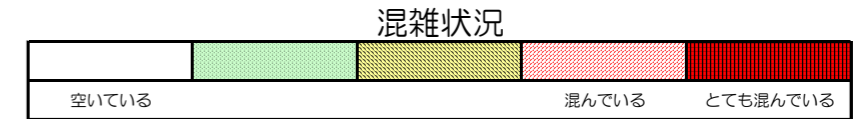

七隈線（天神南方面）の混雑状況

■ **令和2年6月12日(金)**のご利用状況をもとに作成しています。

(天神南方面)	橋本 ↵ 次郎丸	次郎丸 ↵ 賀茂	賀茂 ↵ 野芥	野芥 ↵ 梅林	梅林 ↵ 福大前	福大前 ↵ 七隈	七隈 ↵ 金山	金山 ↵ 茶山	茶山 ↵ 別府	別府 ↵ 六本松	六本松 ↵ 桜坂	桜坂 ↵ 薬院大通	薬院大通 ↵ 薬院	薬院 ↵ 渡辺通	渡辺通 ↵ 天神南
16:00 - 16:15															
16:15 - 16:30															
16:30 - 16:45															
16:45 - 17:00															
17:00 - 17:15															
17:15 - 17:30															
17:30 - 17:45															
17:45 - 18:00															
18:00 - 18:15															
18:15 - 18:30															
18:30 - 18:45															
18:45 - 19:00															

※上記の混雑状況は、目安です。
※同じ時間帯でも列車毎の混雑状況には偏りがあります。