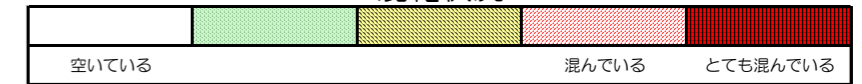

# 七隈線（橋本方面）の混雑状況

■ **令和2年6月12日(金)**のご利用状況をもとに作成しています。

混雑状況

(橋本方面)	天神南 ↕ 渡辺通	渡辺通 ↕ 薬院	薬院 ↕ 薬院大通	薬院大通 ↕ 桜坂	桜坂 ↕ 六本松	六本松 ↕ 別府	別府 ↕ 茶山	茶山 ↕ 金山	金山 ↕ 七隈	七隈 ↕ 福大前	福大前 ↕ 梅林	梅林 ↕ 野芥	野芥 ↕ 賀茂	賀茂 ↕ 次郎丸	次郎丸 ↕ 橋本
16:00 - 16:15															
16:15 - 16:30															
16:30 - 16:45															
16:45 - 17:00															
17:00 - 17:15															
17:15 - 17:30															
17:30 - 17:45															
17:45 - 18:00															
18:00 - 18:15															
18:15 - 18:30															
18:30 - 18:45															
18:45 - 19:00															