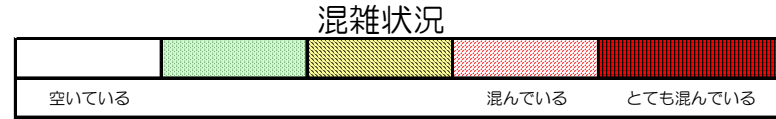

箱崎線（中洲川端方面）の混雑状況

■ **令和2年6月11日(木)**のご利用状況をもとに作成しています。

(中洲川端方面)	貝塚 ↓ 箱崎九大前	箱崎九大前 ↓ 箱崎宮前	箱崎宮前 ↓ 馬出九大病院前	馬出九大病院前 ↓ 千代県庁口	千代県庁口 ↓ 呉服町	呉服町 ↓ 中洲川端
	7:00 - 7:15					
7:15 - 7:30						
7:30 - 7:45						
7:45 - 8:00						
8:00 - 8:15						
8:15 - 8:30						
8:30 - 8:45						
8:45 - 9:00						
9:00 - 9:15						
9:15 - 9:30						
9:30 - 9:45						
9:45 - 10:00						

※上記の混雑状況は、目安です。

※同じ時間帯でも列車毎の混雑状況には偏りがあります。

箱崎線（貝塚方面）の混雑状況

■ **令和2年6月11日(木)**のご利用状況をもとに作成しています。

(貝塚方面)	中洲川端 ↓ 呉服町	呉服町 ↓ 千代県庁口	千代県庁口 ↓ 馬出九大病院前	馬出九大病院前 ↓ 箱崎宮前	箱崎宮前 ↓ 箱崎九大前	箱崎九大前 ↓ 貝塚
7:00 - 7:15						
7:15 - 7:30						
7:30 - 7:45						
7:45 - 8:00						
8:00 - 8:15						
8:15 - 8:30						
8:30 - 8:45						
8:45 - 9:00						
9:00 - 9:15						
9:15 - 9:30						
9:30 - 9:45						
9:45 - 10:00						