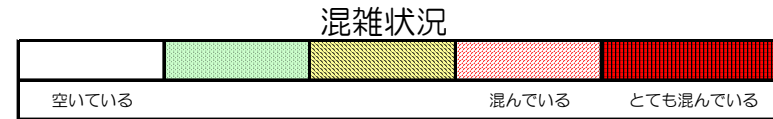

箱崎線（中洲川端方面）の混雑状況

■ **令和2年6月11日(木)**のご利用状況をもとに作成しています。

(中洲川端方面)	貝塚 ↓ 箱崎九大前	箱崎九大前 ↓ 箱崎宮前	箱崎宮前 ↓ 馬出九大病院前	馬出九大病院前 ↓ 千代県庁口	千代県庁口 ↓ 呉服町	呉服町 ↓ 中洲川端
	7:00 - 7:15					
7:15 - 7:30						
7:30 - 7:45						
7:45 - 8:00						
8:00 - 8:15						
8:15 - 8:30						
8:30 - 8:45						
8:45 - 9:00						
9:00 - 9:15						
9:15 - 9:30						
9:30 - 9:45						
9:45 - 10:00						

※上記の混雑状況は、目安です。

※同じ時間帯でも列車毎の混雑状況には偏りがあります。

箱崎線（貝塚方面）の混雑状況

■ **令和2年6月11日(木)**のご利用状況をもとに作成しています。

(貝塚方面)	中洲川端 ↓ 呉服町	呉服町 ↓ 千代県庁口	千代県庁口 ↓ 馬出九大病院前	馬出九大病院前 ↓ 箱崎宮前	箱崎宮前 ↓ 箱崎九大前	箱崎九大前 ↓ 貝塚
7:00 - 7:15						
7:15 - 7:30						
7:30 - 7:45						
7:45 - 8:00						
8:00 - 8:15						
8:15 - 8:30						
8:30 - 8:45						
8:45 - 9:00						
9:00 - 9:15						
9:15 - 9:30						
9:30 - 9:45						
9:45 - 10:00						