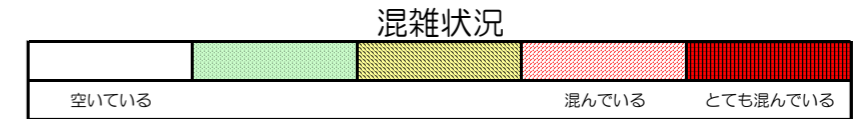

七隈線（橋本方面）の混雑状況

■ **令和2年6月11日(木)**のご利用状況をもとに作成しています。

混雑状況

(橋本方面)	天神南 ↕ 渡辺通	渡辺通 ↕ 薬院	薬院 ↕ 薬院大通	薬院大通 ↕ 桜坂	桜坂 ↕ 六本松	六本松 ↕ 別府	別府 ↕ 茶山	茶山 ↕ 金山	金山 ↕ 七隈	七隈 ↕ 福大前	福大前 ↕ 梅林	梅林 ↕ 野芥	野芥 ↕ 賀茂	賀茂 ↕ 次郎丸	次郎丸 ↕ 橋本
7:00 - 7:15															
7:15 - 7:30															
7:30 - 7:45															
7:45 - 8:00															
8:00 - 8:15															
8:15 - 8:30															
8:30 - 8:45															
8:45 - 9:00															
9:00 - 9:15															
9:15 - 9:30															
9:30 - 9:45															
9:45 - 10:00															

※上記の混雑状況は、目安です。

※同じ時間帯でも列車毎の混雑状況には偏りがあります。

七隈線（天神南方面）の混雑状況

■ **令和2年6月11日(木)**のご利用状況をもとに作成しています。

(天神南方面)	橋本 ↵ 次郎丸	次郎丸 ↵ 賀茂	賀茂 ↵ 野芥	野芥 ↵ 梅林	梅林 ↵ 福大前	福大前 ↵ 七隈	七隈 ↵ 金山	金山 ↵ 茶山	茶山 ↵ 別府	別府 ↵ 六本松	六本松 ↵ 桜坂	桜坂 ↵ 薬院大通	薬院大通 ↵ 薬院	薬院 ↵ 渡辺通	渡辺通 ↵ 天神南
7:00 - 7:15															
7:15 - 7:30															
7:30 - 7:45															
7:45 - 8:00															
8:00 - 8:15															
8:15 - 8:30															
8:30 - 8:45															
8:45 - 9:00															
9:00 - 9:15															
9:15 - 9:30															
9:30 - 9:45															
9:45 - 10:00															