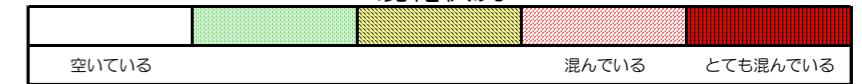

七隈線（橋本方面）の混雑状況

■ **令和2年6月11日(木)**のご利用状況をもとに作成しています。

混雑状況

(橋本方面)	天神南 ↕ 渡辺通	渡辺通 ↕ 薬院	薬院 ↕ 薬院大通	薬院大通 ↕ 桜坂	桜坂 ↕ 六本松	六本松 ↕ 別府	別府 ↕ 茶山	茶山 ↕ 金山	金山 ↕ 七隈	七隈 ↕ 福大前	福大前 ↕ 梅林	梅林 ↕ 野芥	野芥 ↕ 賀茂	賀茂 ↕ 次郎丸	次郎丸 ↕ 橋本
7:00 - 7:15															
7:15 - 7:30															
7:30 - 7:45															
7:45 - 8:00															
8:00 - 8:15															
8:15 - 8:30															
8:30 - 8:45															
8:45 - 9:00															
9:00 - 9:15															
9:15 - 9:30															
9:30 - 9:45															
9:45 - 10:00															