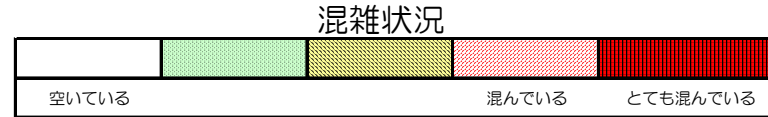

箱崎線（中洲川端方面）の混雑状況

■ **令和2年6月10日(水)**のご利用状況をもとに作成しています。

(中洲川端方面)	貝塚 ↓ 箱崎九大前	箱崎九大前 ↓ 箱崎宮前	箱崎宮前 ↓ 馬出九大病院前	馬出九大病院前 ↓ 千代県庁口	千代県庁口 ↓ 呉服町	呉服町 ↓ 中洲川端
	7:00 - 7:15					
7:15 - 7:30						
7:30 - 7:45						
7:45 - 8:00						
8:00 - 8:15						
8:15 - 8:30						
8:30 - 8:45						
8:45 - 9:00						
9:00 - 9:15						
9:15 - 9:30						
9:30 - 9:45						
9:45 - 10:00						

※上記の混雑状況は、目安です。
※同じ時間帯でも列車毎の混雑状況には偏りがあります。

箱崎線（貝塚方面）の混雑状況

■ **令和2年6月10日(水)**のご利用状況をもとに作成しています。

(貝塚方面)	中洲川端 ↓ 呉服町	呉服町 ↓ 千代県庁口	千代県庁口 ↓ 馬出九大病院前	馬出九大病院前 ↓ 箱崎宮前	箱崎宮前 ↓ 箱崎九大前	箱崎九大前 ↓ 貝塚
7:00 - 7:15						
7:15 - 7:30						
7:30 - 7:45						
7:45 - 8:00						
8:00 - 8:15						
8:15 - 8:30						
8:30 - 8:45						
8:45 - 9:00						
9:00 - 9:15						
9:15 - 9:30						
9:30 - 9:45						
9:45 - 10:00						