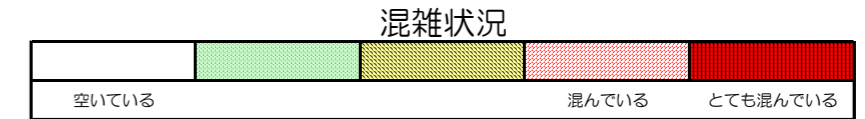

七隈線（橋本方面）の混雑状況

■ **令和2年6月10日(水)**のご利用状況をもとに作成しています。

混雑状況

(橋本方面)	天神南 ↕ 渡辺通	渡辺通 ↕ 薬院	薬院 ↕ 薬院大通	薬院大通 ↕ 桜坂	桜坂 ↕ 六本松	六本松 ↕ 別府	別府 ↕ 茶山	茶山 ↕ 金山	金山 ↕ 七隈	七隈 ↕ 福大前	福大前 ↕ 梅林	梅林 ↕ 野芥	野芥 ↕ 賀茂	賀茂 ↕ 次郎丸	次郎丸 ↕ 橋本
7:00 - 7:15															
7:15 - 7:30															
7:30 - 7:45															
7:45 - 8:00															
8:00 - 8:15															
8:15 - 8:30															
8:30 - 8:45															
8:45 - 9:00															
9:00 - 9:15															
9:15 - 9:30															
9:30 - 9:45															
9:45 - 10:00															

※上記の混雑状況は、目安です。

※同じ時間帯でも列車毎の混雑状況には偏りがあります。

七隈線（天神南方面）の混雑状況

■ **令和2年6月10日(水)**のご利用状況をもとに作成しています。

(天神南方面)	橋本 ↵ 次郎丸	次郎丸 ↵ 賀茂	賀茂 ↵ 野芥	野芥 ↵ 梅林	梅林 ↵ 福大前	福大前 ↵ 七隈	七隈 ↵ 金山	金山 ↵ 茶山	茶山 ↵ 別府	別府 ↵ 六本松	六本松 ↵ 桜坂	桜坂 ↵ 薬院大通	薬院大通 ↵ 薬院	薬院 ↵ 渡辺通	渡辺通 ↵ 天神南
7:00 - 7:15															
7:15 - 7:30															
7:30 - 7:45															
7:45 - 8:00															
8:00 - 8:15															
8:15 - 8:30															
8:30 - 8:45															
8:45 - 9:00															
9:00 - 9:15															
9:15 - 9:30															
9:30 - 9:45															
9:45 - 10:00															