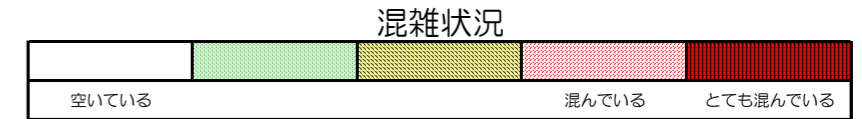

七隈線（橋本方面）の混雑状況

■ **令和2年6月9日(火)**のご利用状況をもとに作成しています。

混雑状況

(橋本方面)	天神南 ↕ 渡辺通	渡辺通 ↕ 薬院	薬院 ↕ 薬院大通	薬院大通 ↕ 桜坂	桜坂 ↕ 六本松	六本松 ↕ 別府	別府 ↕ 茶山	茶山 ↕ 金山	金山 ↕ 七隈	七隈 ↕ 福大前	福大前 ↕ 梅林	梅林 ↕ 野芥	野芥 ↕ 賀茂	賀茂 ↕ 次郎丸	次郎丸 ↕ 橋本
7:00 - 7:15															
7:15 - 7:30															
7:30 - 7:45															
7:45 - 8:00															
8:00 - 8:15															
8:15 - 8:30															
8:30 - 8:45															
8:45 - 9:00															
9:00 - 9:15															
9:15 - 9:30															
9:30 - 9:45															
9:45 - 10:00															

※上記の混雑状況は、目安です。
 ※同じ時間帯でも列車毎の混雑状況には偏りがあります。

七隈線（天神南方面）の混雑状況

■ **令和2年6月9日(火)**のご利用状況をもとに作成しています。

(天神南方面)	橋本 ↵ 次郎丸	次郎丸 ↵ 賀茂	賀茂 ↵ 野芥	野芥 ↵ 梅林	梅林 ↵ 福大前	福大前 ↵ 七隈	七隈 ↵ 金山	金山 ↵ 茶山	茶山 ↵ 別府	別府 ↵ 六本松	六本松 ↵ 桜坂	桜坂 ↵ 薬院大通	薬院大通 ↵ 薬院	薬院 ↵ 渡辺通	渡辺通 ↵ 天神南
7:00 - 7:15															
7:15 - 7:30															
7:30 - 7:45															
7:45 - 8:00															
8:00 - 8:15															
8:15 - 8:30															
8:30 - 8:45															
8:45 - 9:00															
9:00 - 9:15															
9:15 - 9:30															
9:30 - 9:45															
9:45 - 10:00															