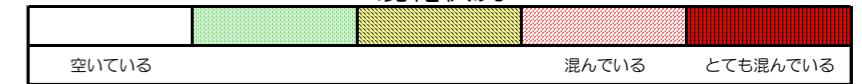

七隈線（橋本方面）の混雑状況

■ **令和2年6月9日(火)**のご利用状況をもとに作成しています。

混雑状況

(橋本方面)	天神南 ↕ 渡辺通	渡辺通 ↕ 薬院	薬院 ↕ 薬院大通	薬院大通 ↕ 桜坂	桜坂 ↕ 六本松	六本松 ↕ 別府	別府 ↕ 茶山	茶山 ↕ 金山	金山 ↕ 七隈	七隈 ↕ 福大前	福大前 ↕ 梅林	梅林 ↕ 野芥	野芥 ↕ 賀茂	賀茂 ↕ 次郎丸	次郎丸 ↕ 橋本
16:00 - 16:15															
16:15 - 16:30															
16:30 - 16:45															
16:45 - 17:00															
17:00 - 17:15															
17:15 - 17:30															
17:30 - 17:45															
17:45 - 18:00															
18:00 - 18:15															
18:15 - 18:30															
18:30 - 18:45															
18:45 - 19:00															