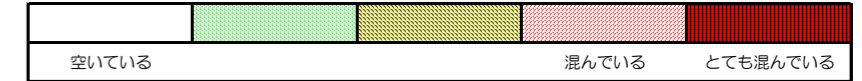

※上記の混雑状況は、目安です。

※同じ時間帯でも列車毎の混雑状況には偏りがあります。

七隈線（天神南方面）の混雑状況

■ **令和2年6月9日(火)**のご利用状況をもとに作成しています。

混雑状況

(天神南方面)	橋本 ↵ 次郎丸	次郎丸 ↵ 賀茂	賀茂 ↵ 野芥	野芥 ↵ 梅林	梅林 ↵ 福大前	福大前 ↵ 七隈	七隈 ↵ 金山	金山 ↵ 茶山	茶山 ↵ 別府	別府 ↵ 六本松	六本松 ↵ 桜坂	桜坂 ↵ 薬院大通	薬院大通 ↵ 薬院	薬院 ↵ 渡辺通	渡辺通 ↵ 天神南
16:00 - 16:15															
16:15 - 16:30															
16:30 - 16:45															
16:45 - 17:00															
17:00 - 17:15															
17:15 - 17:30															
17:30 - 17:45															
17:45 - 18:00															
18:00 - 18:15															
18:15 - 18:30															
18:30 - 18:45															
18:45 - 19:00															