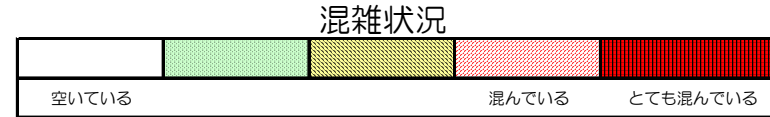

箱崎線（中洲川端方面）の混雑状況

■ **令和2年6月8日(月)**のご利用状況をもとに作成しています。

(中洲川端方面)	貝塚 ↓ 箱崎九大前	箱崎九大前 ↓ 箱崎宮前	箱崎宮前 ↓ 馬出九大病院前	馬出九大病院前 ↓ 千代県庁口	千代県庁口 ↓ 呉服町	呉服町 ↓ 中洲川端
16:00 - 16:15						
16:15 - 16:30						
16:30 - 16:45						
16:45 - 17:00						
17:00 - 17:15						
17:15 - 17:30						
17:30 - 17:45						
17:45 - 18:00						
18:00 - 18:15						
18:15 - 18:30						
18:30 - 18:45						
18:45 - 19:00						

※上記の混雑状況は、目安です。

※同じ時間帯でも列車毎の混雑状況には偏りがあります。

箱崎線（貝塚方面）の混雑状況

■ **令和2年6月8日(月)**のご利用状況をもとに作成しています。

(貝塚方面)	中洲川端 ↓ 呉服町	呉服町 ↓ 千代県庁口	千代県庁口 ↓ 馬出九大病院前	馬出九大病院前 ↓ 箱崎宮前	箱崎宮前 ↓ 箱崎九大前	箱崎九大前 ↓ 貝塚
16:00 - 16:15						
16:15 - 16:30						
16:30 - 16:45						
16:45 - 17:00						
17:00 - 17:15						
17:15 - 17:30						
17:30 - 17:45						
17:45 - 18:00						
18:00 - 18:15						
18:15 - 18:30						
18:30 - 18:45						
18:45 - 19:00						