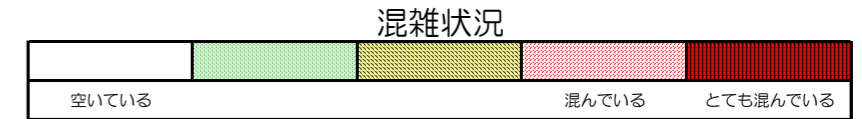

七隈線（橋本方面）の混雑状況

■ **令和2年6月8日(月)**のご利用状況をもとに作成しています。

混雑状況

(橋本方面)	天神南 ↕ 渡辺通	渡辺通 ↕ 薬院	薬院 ↕ 薬院大通	薬院大通 ↕ 桜坂	桜坂 ↕ 六本松	六本松 ↕ 別府	別府 ↕ 茶山	茶山 ↕ 金山	金山 ↕ 七隈	七隈 ↕ 福大前	福大前 ↕ 梅林	梅林 ↕ 野芥	野芥 ↕ 賀茂	賀茂 ↕ 次郎丸	次郎丸 ↕ 橋本
7:00 - 7:15															
7:15 - 7:30															
7:30 - 7:45															
7:45 - 8:00															
8:00 - 8:15															
8:15 - 8:30															
8:30 - 8:45															
8:45 - 9:00															
9:00 - 9:15															
9:15 - 9:30															
9:30 - 9:45															
9:45 - 10:00															

※上記の混雑状況は、目安です。
 ※同じ時間帯でも列車毎の混雑状況には偏りがあります。

七隈線（天神南方面）の混雑状況

■ **令和2年6月8日(月)**のご利用状況をもとに作成しています。

(天神南方面)	橋本 ↵ 次郎丸	次郎丸 ↵ 賀茂	賀茂 ↵ 野芥	野芥 ↵ 梅林	梅林 ↵ 福大前	福大前 ↵ 七隈	七隈 ↵ 金山	金山 ↵ 茶山	茶山 ↵ 別府	別府 ↵ 六本松	六本松 ↵ 桜坂	桜坂 ↵ 薬院大通	薬院大通 ↵ 薬院	薬院 ↵ 渡辺通	渡辺通 ↵ 天神南
7:00 - 7:15															
7:15 - 7:30															
7:30 - 7:45															
7:45 - 8:00															
8:00 - 8:15															
8:15 - 8:30															
8:30 - 8:45															
8:45 - 9:00															
9:00 - 9:15															
9:15 - 9:30															
9:30 - 9:45															
9:45 - 10:00															