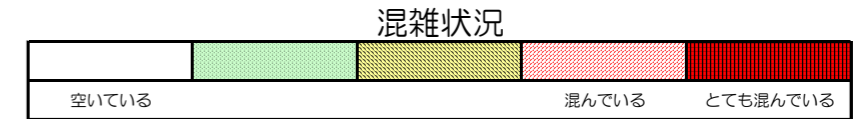

七隈線（橋本方面）の混雑状況

■ **令和2年6月8日(月)**のご利用状況をもとに作成しています。

混雑状況

(橋本方面)	天神南 ↕ 渡辺通	渡辺通 ↕ 薬院	薬院 ↕ 薬院大通	薬院大通 ↕ 桜坂	桜坂 ↕ 六本松	六本松 ↕ 別府	別府 ↕ 茶山	茶山 ↕ 金山	金山 ↕ 七隈	七隈 ↕ 福大前	福大前 ↕ 梅林	梅林 ↕ 野芥	野芥 ↕ 賀茂	賀茂 ↕ 次郎丸	次郎丸 ↕ 橋本
16:00 - 16:15															
16:15 - 16:30															
16:30 - 16:45															
16:45 - 17:00															
17:00 - 17:15															
17:15 - 17:30															
17:30 - 17:45															
17:45 - 18:00															
18:00 - 18:15															
18:15 - 18:30															
18:30 - 18:45															
18:45 - 19:00															

※上記の混雑状況は、目安です。

※同じ時間帯でも列車毎の混雑状況には偏りがあります。

七隈線（天神南方面）の混雑状況

■ **令和2年6月8日(月)**のご利用状況をもとに作成しています。

(天神南方面)	橋本 ↵ 次郎丸	次郎丸 ↵ 賀茂	賀茂 ↵ 野芥	野芥 ↵ 梅林	梅林 ↵ 福大前	福大前 ↵ 七隈	七隈 ↵ 金山	金山 ↵ 茶山	茶山 ↵ 別府	別府 ↵ 六本松	六本松 ↵ 桜坂	桜坂 ↵ 薬院大通	薬院大通 ↵ 薬院	薬院 ↵ 渡辺通	渡辺通 ↵ 天神南
16:00 - 16:15															
16:15 - 16:30															
16:30 - 16:45															
16:45 - 17:00															
17:00 - 17:15															
17:15 - 17:30															
17:30 - 17:45															
17:45 - 18:00															
18:00 - 18:15															
18:15 - 18:30															
18:30 - 18:45															
18:45 - 19:00															