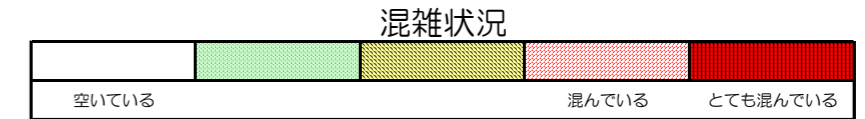

七隈線（天神南方面）の混雑状況

■ **令和2年6月5日(金)**のご利用状況をもとに作成しています。

(天神南方面)	橋本 ↵ 次郎丸	次郎丸 ↵ 賀茂	賀茂 ↵ 野芥	野芥 ↵ 梅林	梅林 ↵ 福大前	福大前 ↵ 七隈	七隈 ↵ 金山	金山 ↵ 茶山	茶山 ↵ 別府	別府 ↵ 六本松	六本松 ↵ 桜坂	桜坂 ↵ 薬院大通	薬院大通 ↵ 薬院	薬院 ↵ 渡辺通	渡辺通 ↵ 天神南
7:00 - 7:15															
7:15 - 7:30															
7:30 - 7:45															
7:45 - 8:00															
8:00 - 8:15															
8:15 - 8:30															
8:30 - 8:45															
8:45 - 9:00															
9:00 - 9:15															
9:15 - 9:30															
9:30 - 9:45															
9:45 - 10:00															

※上記の混雑状況は、目安です。
※同じ時間帯でも列車毎の混雑状況には偏りがあります。