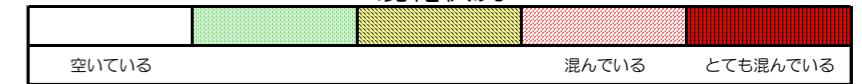

# 七隈線（橋本方面）の混雑状況

■ **令和2年6月5日(金)**のご利用状況をもとに作成しています。

混雑状況

(橋本方面)	天神南 ↕ 渡辺通	渡辺通 ↕ 薬院	薬院 ↕ 薬院大通	薬院大通 ↕ 桜坂	桜坂 ↕ 六本松	六本松 ↕ 別府	別府 ↕ 茶山	茶山 ↕ 金山	金山 ↕ 七隈	七隈 ↕ 福大前	福大前 ↕ 梅林	梅林 ↕ 野芥	野芥 ↕ 賀茂	賀茂 ↕ 次郎丸	次郎丸 ↕ 橋本
16:00 - 16:15															
16:15 - 16:30															
16:30 - 16:45															
16:45 - 17:00															
17:00 - 17:15															
17:15 - 17:30															
17:30 - 17:45															
17:45 - 18:00															
18:00 - 18:15															
18:15 - 18:30															
18:30 - 18:45															
18:45 - 19:00															