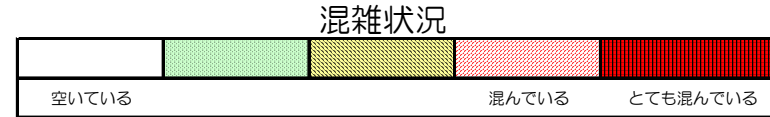

箱崎線（中洲川端方面）の混雑状況

■ **令和2年6月4日(木)**のご利用状況をもとに作成しています。

(中洲川端方面)	貝塚 ↓ 箱崎九大前	箱崎九大前 ↓ 箱崎宮前	箱崎宮前 ↓ 馬出九大病院前	馬出九大病院前 ↓ 千代県庁口	千代県庁口 ↓ 呉服町	呉服町 ↓ 中洲川端
16:00 - 16:15						
16:15 - 16:30						
16:30 - 16:45						
16:45 - 17:00						
17:00 - 17:15						
17:15 - 17:30						
17:30 - 17:45						
17:45 - 18:00						
18:00 - 18:15						
18:15 - 18:30						
18:30 - 18:45						
18:45 - 19:00						

※上記の混雑状況は、目安です。

※同じ時間帯でも列車毎の混雑状況には偏りがあります。

箱崎線（貝塚方面）の混雑状況

■ **令和2年6月4日(木)**のご利用状況をもとに作成しています。

(貝塚方面)	中洲川端 ↳ 呉服町	呉服町 ↳ 千代県庁口	千代県庁口 ↳ 馬出九大病院前	馬出九大病院前 ↳ 箱崎宮前	箱崎宮前 ↳ 箱崎九大前	箱崎九大前 ↳ 貝塚
16:00 - 16:15						
16:15 - 16:30						
16:30 - 16:45						
16:45 - 17:00						
17:00 - 17:15						
17:15 - 17:30						
17:30 - 17:45						
17:45 - 18:00						
18:00 - 18:15						
18:15 - 18:30						
18:30 - 18:45						
18:45 - 19:00						