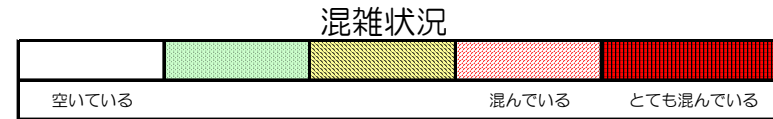

箱崎線（中洲川端方面）の混雑状況

■ **令和2年6月4日(木)**のご利用状況をもとに作成しています。

(中洲川端方面)	貝塚 ↓ 箱崎九大前	箱崎九大前 ↓ 箱崎宮前	箱崎宮前 ↓ 馬出九大病院前	馬出九大病院前 ↓ 千代県庁口	千代県庁口 ↓ 呉服町	呉服町 ↓ 中洲川端
16:00 - 16:15						
16:15 - 16:30						
16:30 - 16:45						
16:45 - 17:00						
17:00 - 17:15						
17:15 - 17:30						
17:30 - 17:45						
17:45 - 18:00						
18:00 - 18:15						
18:15 - 18:30						
18:30 - 18:45						
18:45 - 19:00						

※上記の混雑状況は、目安です。

※同じ時間帯でも列車毎の混雑状況には偏りがあります。

箱崎線（貝塚方面）の混雑状況

■ **令和2年6月4日(木)**のご利用状況をもとに作成しています。

(貝塚方面)	中洲川端 ↳ 呉服町	呉服町 ↳ 千代県庁口	千代県庁口 ↳ 馬出九大病院前	馬出九大病院前 ↳ 箱崎宮前	箱崎宮前 ↳ 箱崎九大前	箱崎九大前 ↳ 貝塚
16:00 - 16:15						
16:15 - 16:30						
16:30 - 16:45						
16:45 - 17:00						
17:00 - 17:15						
17:15 - 17:30						
17:30 - 17:45						
17:45 - 18:00						
18:00 - 18:15						
18:15 - 18:30						
18:30 - 18:45						
18:45 - 19:00						