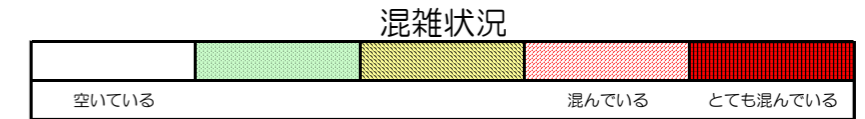

七隈線（橋本方面）の混雑状況

■ **令和2年6月4日(木)**のご利用状況をもとに作成しています。

混雑状況

(橋本方面)	天神南 ↕ 渡辺通	渡辺通 ↕ 薬院	薬院 ↕ 薬院大通	薬院大通 ↕ 桜坂	桜坂 ↕ 六本松	六本松 ↕ 別府	別府 ↕ 茶山	茶山 ↕ 金山	金山 ↕ 七隈	七隈 ↕ 福大前	福大前 ↕ 梅林	梅林 ↕ 野芥	野芥 ↕ 賀茂	賀茂 ↕ 次郎丸	次郎丸 ↕ 橋本
7:00 - 7:15															
7:15 - 7:30															
7:30 - 7:45															
7:45 - 8:00															
8:00 - 8:15															
8:15 - 8:30															
8:30 - 8:45															
8:45 - 9:00															
9:00 - 9:15															
9:15 - 9:30															
9:30 - 9:45															
9:45 - 10:00															

※上記の混雑状況は、目安です。
 ※同じ時間帯でも列車毎の混雑状況には偏りがあります。

七隈線（天神南方面）の混雑状況

■ **令和2年6月4日(木)**のご利用状況をもとに作成しています。

(天神南方面)	橋本 ↵ 次郎丸	次郎丸 ↵ 賀茂	賀茂 ↵ 野芥	野芥 ↵ 梅林	梅林 ↵ 福大前	福大前 ↵ 七隈	七隈 ↵ 金山	金山 ↵ 茶山	茶山 ↵ 別府	別府 ↵ 六本松	六本松 ↵ 桜坂	桜坂 ↵ 薬院大通	薬院大通 ↵ 薬院	薬院 ↵ 渡辺通	渡辺通 ↵ 天神南
7:00 - 7:15															
7:15 - 7:30															
7:30 - 7:45															
7:45 - 8:00															
8:00 - 8:15															
8:15 - 8:30															
8:30 - 8:45															
8:45 - 9:00															
9:00 - 9:15															
9:15 - 9:30															
9:30 - 9:45															
9:45 - 10:00															