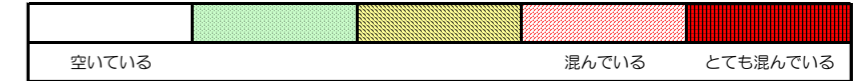

七隈線（橋本方面）の混雑状況

■ **令和2年6月4日(木)**のご利用状況をもとに作成しています。

混雑状況

(橋本方面)	天神南 ↕ 渡辺通	渡辺通 ↕ 薬院	薬院 ↕ 薬院大通	薬院大通 ↕ 桜坂	桜坂 ↕ 六本松	六本松 ↕ 別府	別府 ↕ 茶山	茶山 ↕ 金山	金山 ↕ 七隈	七隈 ↕ 福大前	福大前 ↕ 梅林	梅林 ↕ 野芥	野芥 ↕ 賀茂	賀茂 ↕ 次郎丸	次郎丸 ↕ 橋本
7:00 - 7:15															
7:15 - 7:30															
7:30 - 7:45															
7:45 - 8:00															
8:00 - 8:15															
8:15 - 8:30															
8:30 - 8:45															
8:45 - 9:00															
9:00 - 9:15															
9:15 - 9:30															
9:30 - 9:45															
9:45 - 10:00															